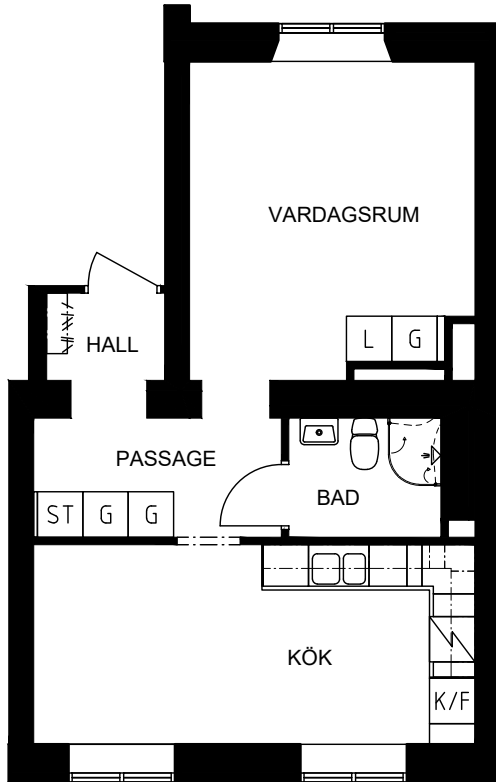

1 ROK

43 m²

KONSISTORIEGATAN 24

LGH 16B00024030

G GARDEROB
L LINNESKÅP
ST STÄDSKÅP
SK HÖGSKÅP
K/F KYL/FRYS
K KYL
F FRYS
DM PLATS FÖR DISKMASKIN
TM PLATS FÖR TVÄTTMASKIN
KLLK KLÄDKAMMARE

AVVIKELSER KAN FÖREKOMMA

SKALA 1:100

KV. AZALEAN 52
LINKÖPINGS KOMMUN