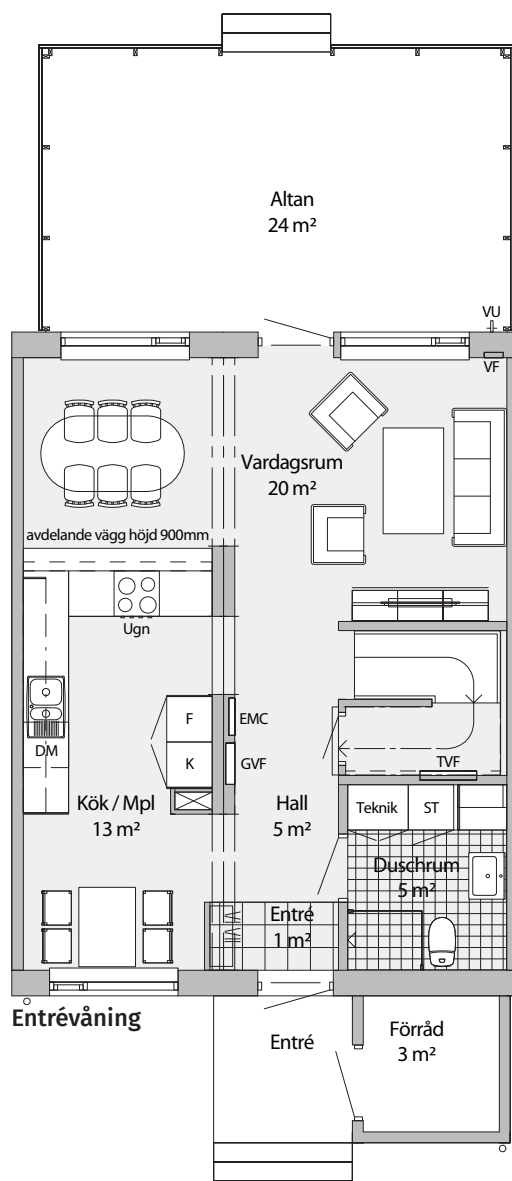

BÄRSTADSKOGEN, LINKÖPING

Typ 2-planshus / Rum 4 RoK / Boyta 104 kvm

Kruskålsvägen 12B 32A1300B011

Kruskålsvägen 12C 32A1300C012

Kruskålsvägen 12D 32A1300D013

Kruskålsvägen 12E 32A1300E014

Våning 1 trappa

Entréväning

Skala 1:100 (1 cm = 1 m)

INFO

K	Kyl	G	Garderob
F	Frys	ST	Städskåp
DM	Diskmaskin	KLK	Klädkammare
TM	Tvättmaskin	EMC	El- och mediacentral
TT	Torktumlare	GVF	Golvvärmefördelare

Rätt till ändringar förbehålles