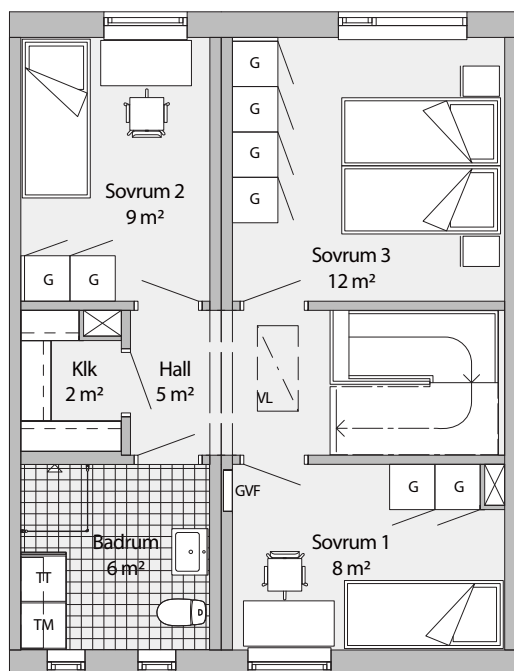

BÄRSTADSKOGEN, LINKÖPING

Typ 2-planshus / Rum 4 RoK / Boyta 104 kvm

Kruskålsvägen 12B 32A1300B011

Kruskålsvägen 12C 32A1300C012

Kruskålsvägen 12D 32A1300D013

Kruskålsvägen 12E 32A1300E014

Våning 1 trappa

Entréväning

Skala 1:100 (1 cm = 1 m)

INFO

K	Kyl	G	Garderob
F	Frys	ST	Städskåp
DM	Diskmaskin	KLK	Klädkammare
TM	Tvättmaskin	EMC	El- och mediacentral
TT	Torktumlare	GVF	Golvvärmefördelare

Rätt till ändringar förbehålles