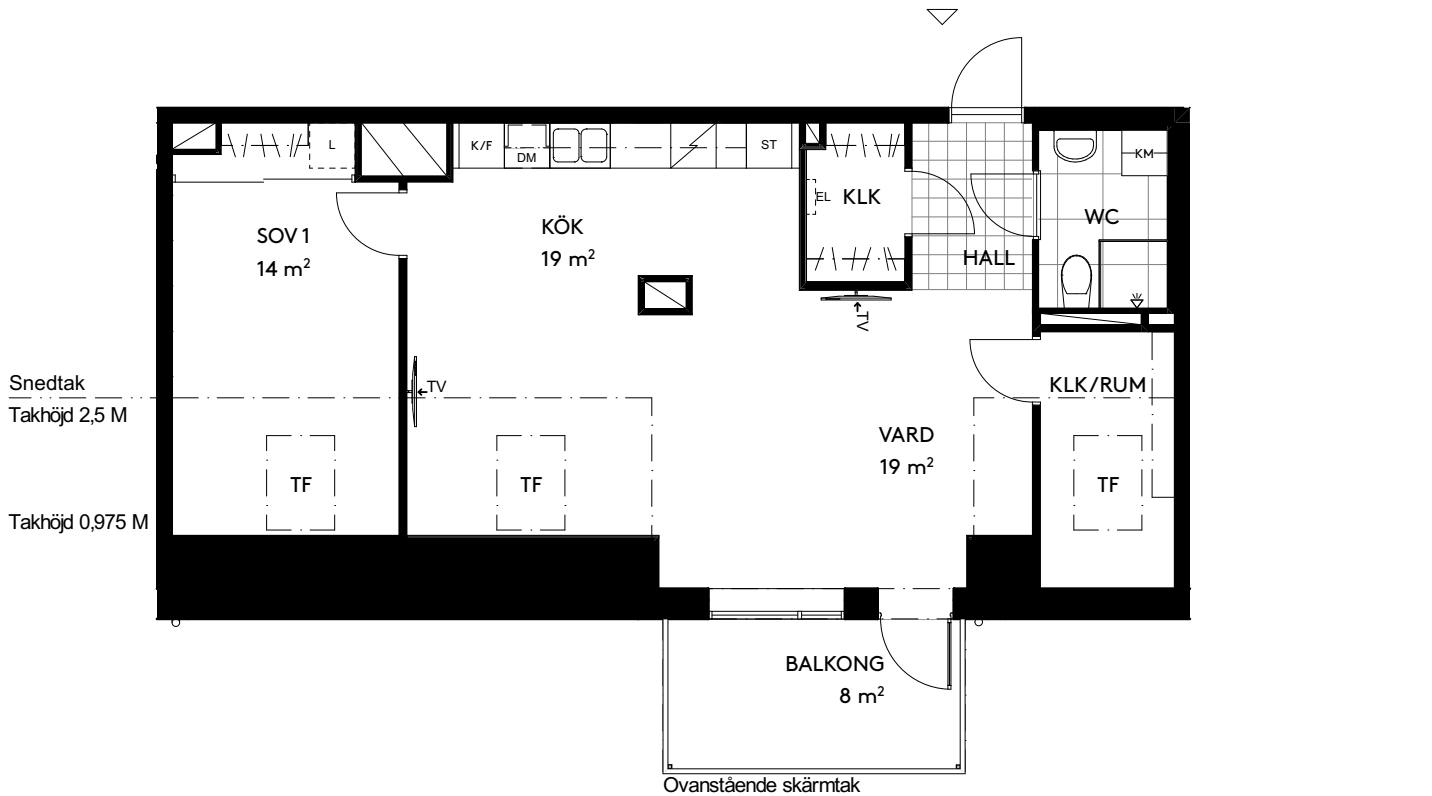

Ebbepark - Lugnet

2ROK
68 kvm

Repgränd 2

Objekt nummer:
51B02002052

NORR

SKALA 1:100

Orienteringsfigur sektion

NR 51B02002052

Rumshöjd 2,5 m

Generell symbolförklaring

	Bänkskiva m. överskåp		TF	Takfönster		SK	Skafferi	
	DM	Diskmaskin		ST	Städskåp		KLK	Klädkammare
	F	Frys		HS	Högskåp		PH	Platsbyggd hylla
	K/F	Kyl/Frys		KM	Kombimaskin		TV	Förstärkt vägg
	K	Kylskåp		TM	Tvättmaskin			Klädhängare med hatthylla/hatthylla
		Spishäll		TT	Torktumlare			Ovanstående balkong
	M	Mikro		U/M	Högskåp med ugn/mikrovågsugn			Klinker enl. markering. Parkett i övriga rum.
	G	Garderob		EL	EL-skåp			