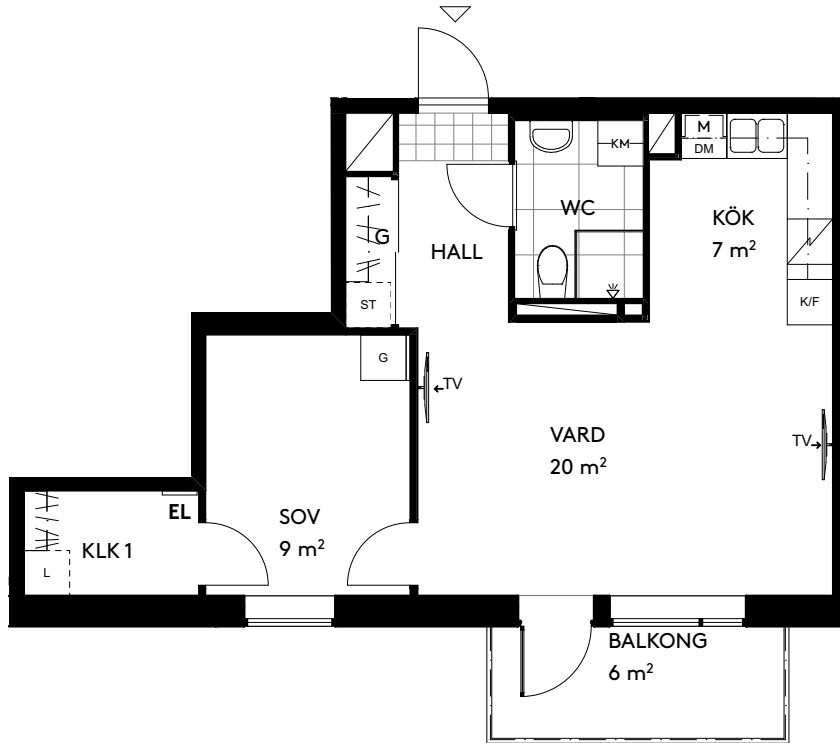

# Ebbepark - Lugnet

2 ROK

50 kvm

Wahlbecksgatan 6

Objekt nummer:

51A01006025

NORR

SKALA 1:100

## Orienteringsfigur sektion

## Generell symbolförklaring

	Bänkskiva m. överskåp		Takfönster		Skafferi
	Diskmaskin		Städsåp		Klädkammare
	Frys		Högsåp		Platsbyggd hylla
	Kyl/Frys		Kombimaskin		Förstärkt vägg
	Kylåp		Tvättmaskin		Klädhängare med hatthylla/hatthylla
	Spishäll		Torktumlare		Ovanstående balkong
	Mikro		Högsåp med ugn/mikrovågsugn		Klinker enl. markering.
	Garderob		EL-skåp		Parkett i övriga rum.