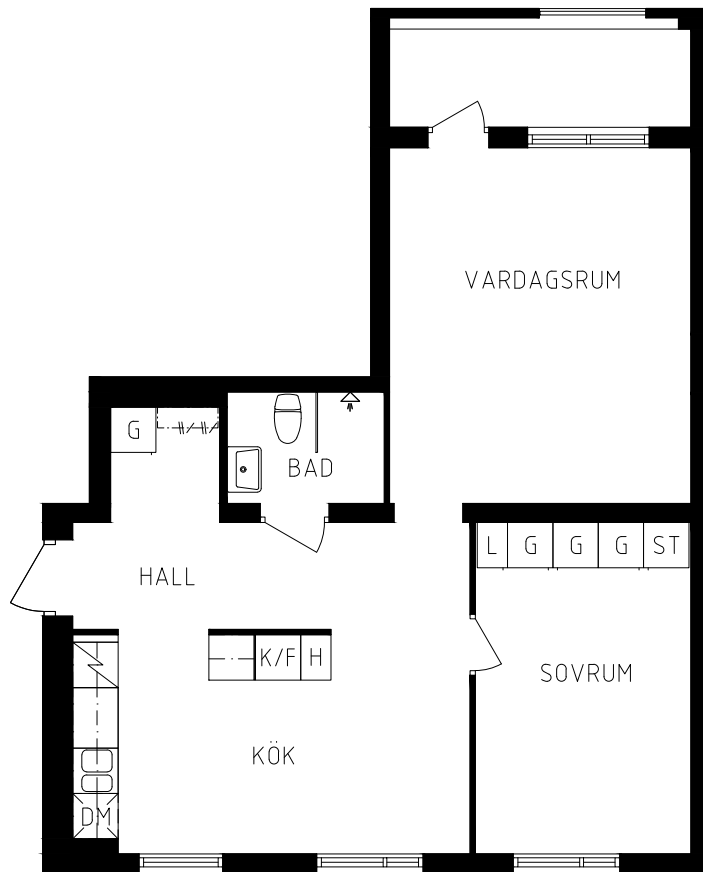

# 2 R&K

59,5m<sup>2</sup>

Stensättaregatan 1D

Lgh 13A0100D032

- G = GARDEROB
- L = LINNESKÅP
- ST = STÄDSKÅP
- H = HÖGSKÅP
- K = KYLSKÅP
- F = FRYSSKÅP
- DM = PLATS FÖR DISKMASKIN
- TM = PLATS FÖR TVÄTTMASKIN
- SPIS = SPIS

PLAN 1, Entréplan

SEKTION

ÖVERSIKT

SKALA 1:100

Bostadsfakta - Linköping, december 2016. Med reservation för ändringar och eventuella tryckfel.

OSMANEN 1, LINKÖPING

Stängöastaden