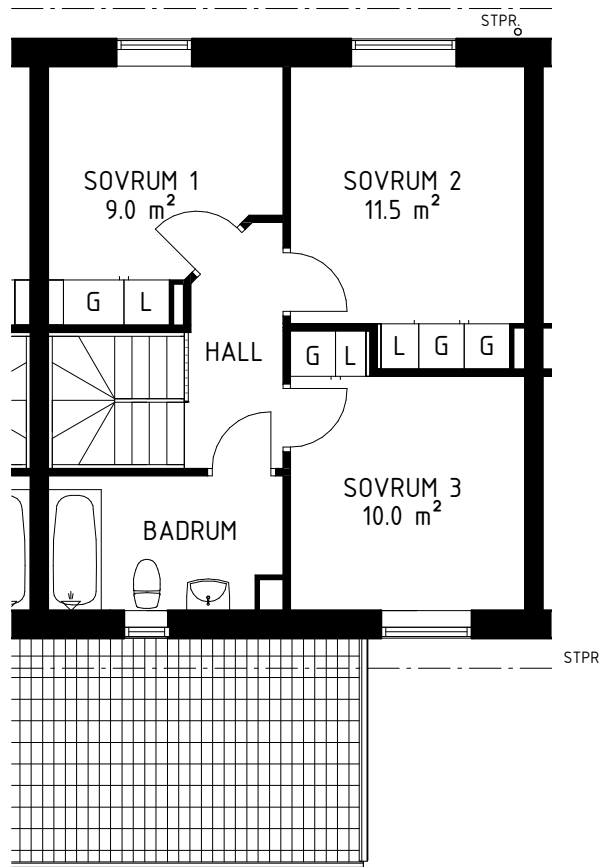

# NÄSSELDUKEN 1, HARVESTAD

4 R&K - 98 kvm

objektnr 38V09007013  
 objektnr 38V09003011  
 objektnr 38V08004013  
 objektnr 38V08008011  
 objektnr 38V10017013  
 objektnr 38V10013011

Hembygdsvägen 7  
 Hembygdsvägen 3  
 Nybrovägen 4  
 Nybrovägen 8  
 Hembygdsvägen 17  
 Hembygdsvägen 13

## Bottenplan

SKALA 1 : 100

## Övre plan

SKALA 1 : 100

Kallförråd 6,5 kvm

K=kylskåp F=frys DM=diskmaskin  
 TM=tvättmaskin TM=torktumlare ÖS=överskåp  
 VVX=värmeväxlare FTX=ventilationsaggregat  
 G=garderob L=linneskåp ST=städskåp MN=medianisch