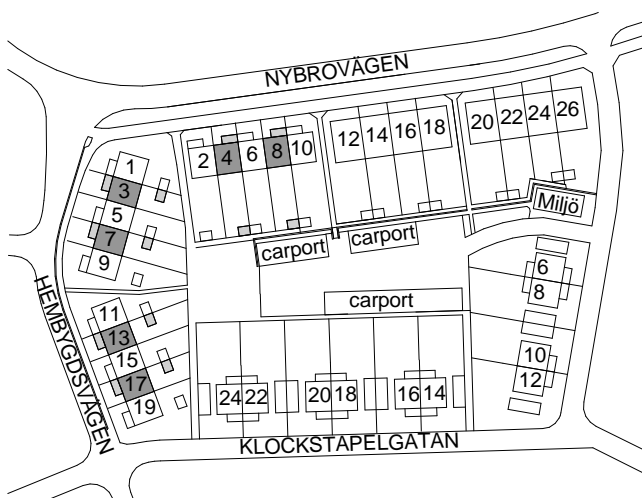

Kallförråd 6,5 kvm

K=kylskåp F=frys DM=diskmaskin
TM=tvättmaskin TM=torktumlare ÖS=överskåp
VVX=värmeväxlare FTX=ventilationsaggregat
G=garderob L=linneskåp ST=städskåp MN=medianisch

0 Skala 1:100 5 m

NÄSSELDUKEN 1, HARVESTAD