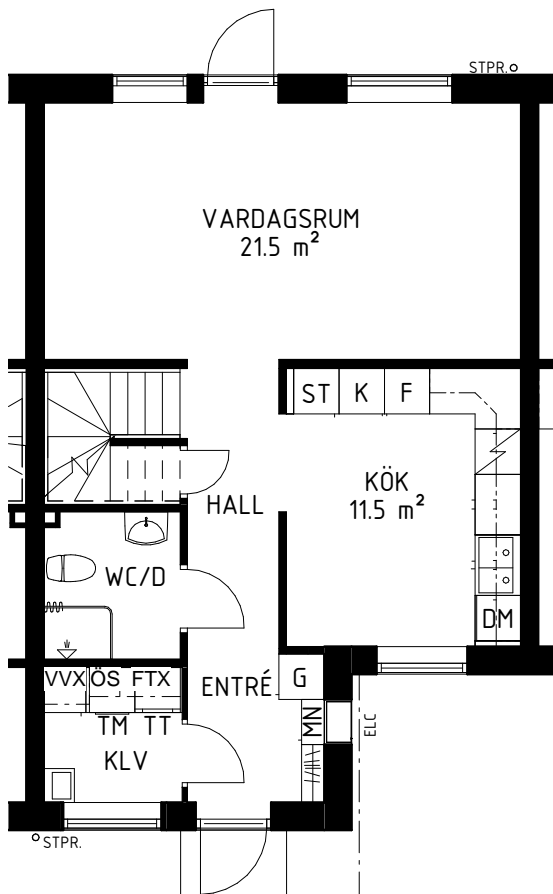

# NÄSSELDUKEN 1, HARVESTAD

4 R&K - 98 kvm

objektnr 38V09007013  
 objektnr 38V09003011  
 objektnr 38V08004013  
 objektnr 38V08008011  
 objektnr 38V10017013  
 objektnr 38V10013011

Hembygdsvägen 7  
 Hembygdsvägen 3  
 Nybrovägen 4  
 Nybrovägen 8  
 Hembygdsvägen 17  
 Hembygdsvägen 13

## Bottenplan

SKALA 1 : 100

## Övre plan

SKALA 1 : 100

Kallförråd 6,5 kvm

K=kylskåp F=frys DM=diskmaskin  
 TM=tvättmaskin TM=torktumlare ÖS=överskåp  
 VVX=värmeväxlare FTX=ventilationsaggregat  
 G=garderob L=linneskåp ST=städskåp MN=medianisch