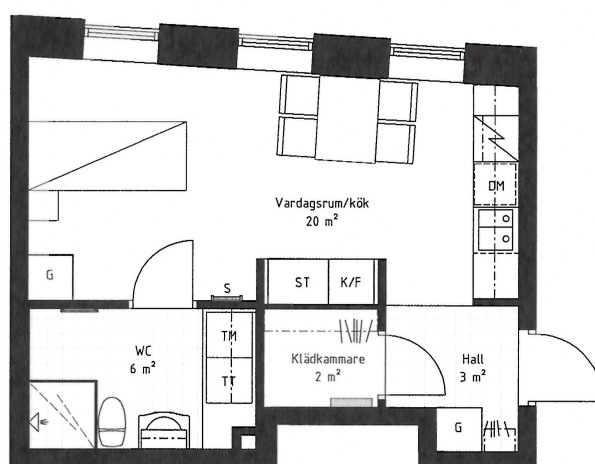

## VALLASTADEN INSIKTEN 4

Lägenhetsnummer 45A01010011.

Plan 1.

1 RoK med loft. 31 kvm.

Loft med låg takhöjd ovan WC.

	Spishäll/ugn		Tvättmaskin		Förstärkt vägg för TV
	Kyl		Torktumlare		Mediacenter
	Frys		Kombimaskin		Kapphylla
	Kyl/frys		Dusch		Städsåp
	Diskmaskin		Handdukstork		Garderob
	Stige				

SKALA 1:100