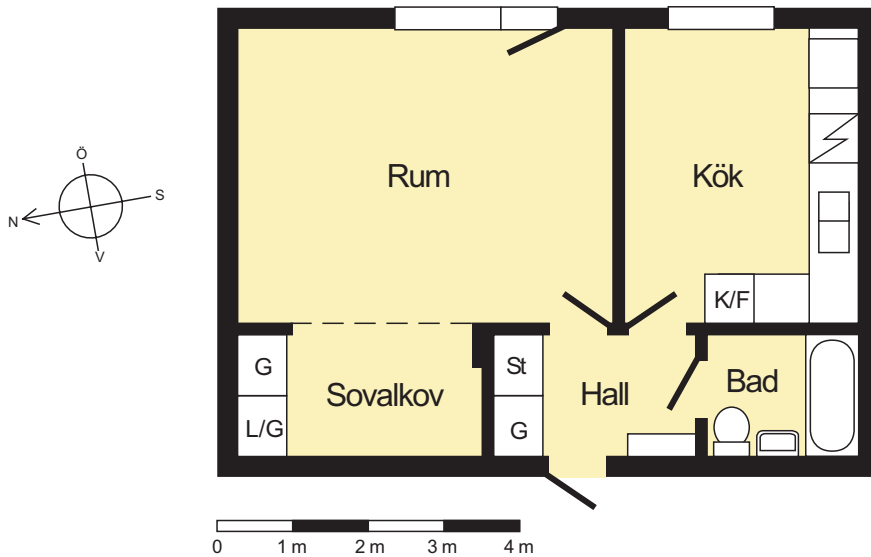

Malmslätt

Allévägen 6 B

1 rum och kök, 46,5 m²

- G Garderob*
- L Linneskåp
- Fö/Kl Förråd/Klädkammare
- K Kylskåp
- K/F Kylskåp/Frys
- K/S Kylskåp/Sval
- F Frys
- St Städskåp
- TM Tvättmaskin
- TT Torktumlare
- M Mikrovågsugn
- U Ugn