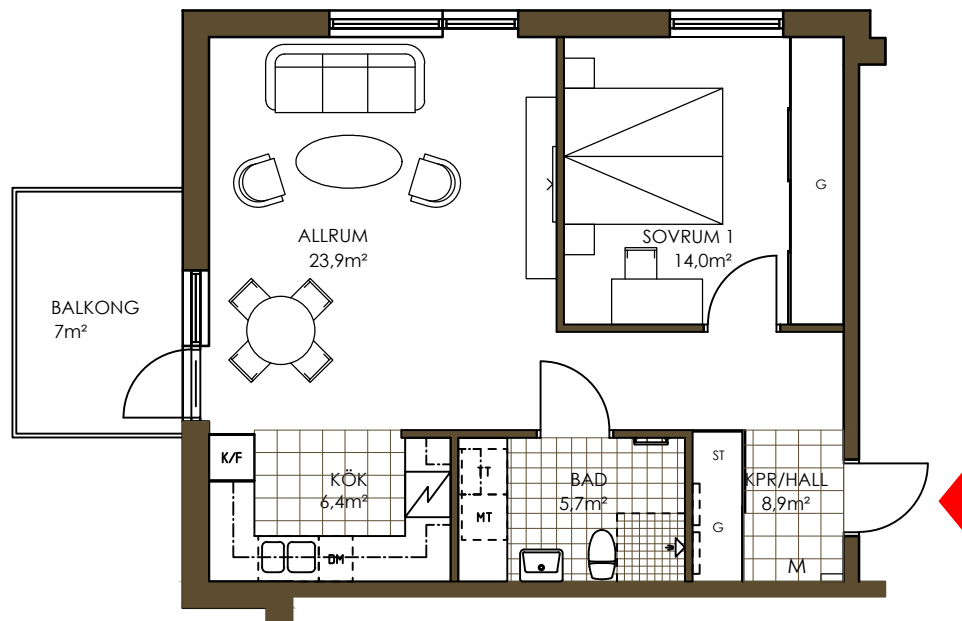

BOFAKTABLAD

Åkervindan

2 RoK

RUMSHÖJD CA 2,5m

60 m²

Lgh: 42V03124023

FÖRKLARINGAR

- K KYL
- F FRYS
- K/F KYL/FRYS
- / SPIS MED HÅLL
- DM DISKMASKIN
- TM TVÄTTMASKIN
- TT TORKTUMLARE
- G GARDEROB
- ST STÄDSKÅP
- ← DUSCH
- M MEDIA

SKALA 1:100