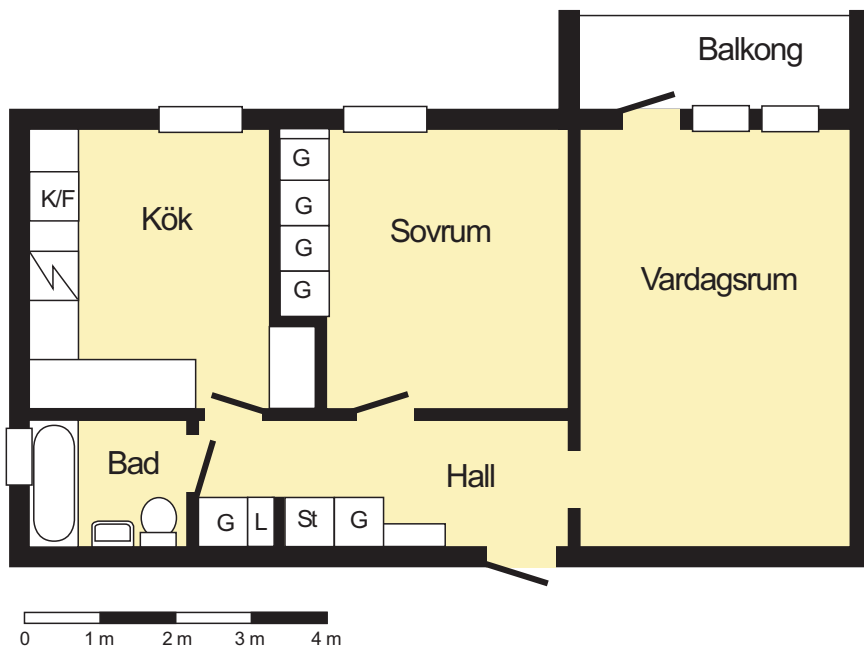

# Ryd B

Rydsvägen 264, 272, 280, 288

2 rum och kök, 60,8 m<sup>2</sup>

28A01264025  
28A01264035  
28B01272025  
28B01272035  
28C01280025  
28C01280035  
28D01288025  
28D01288035

- G Garderob\*
- L Linneskåp
- Fö/Kl Förråd/Klädkammare
- K Kylskåp
- K/F Kylskåp/Frys
- K/S Kylskåp/Sval
- F Frys
- St Städsåp
- TM Tvättmaskin
- TT Torktumlare
- M Mikrovågsugn
- U Ugn

\* kan vara omflyttade  
i lägenheten  
avvikelse kan förekomma