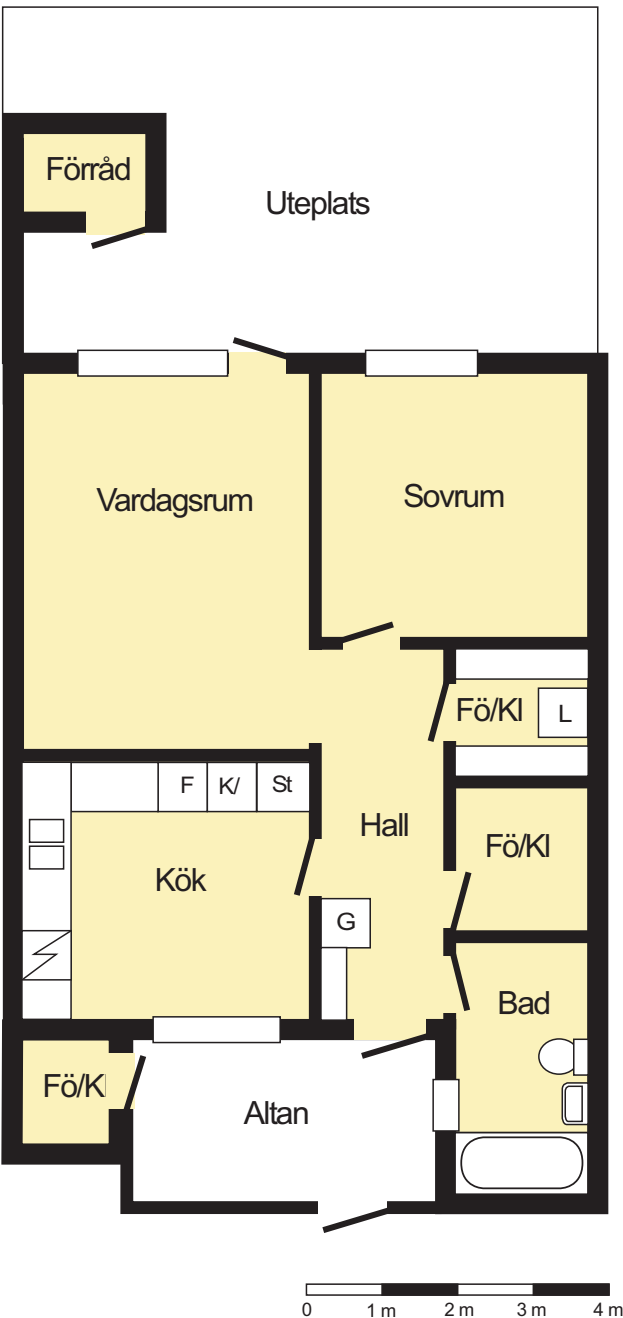

## Lilla Ullevi

Skattegården 8-136

2 rum och kök 64,2 m<sup>2</sup>

- G Garderob
  - L Linneskåp
  - K Kylskåp
  - K/F Kylskåp/Frys
  - F Frys
  - St Städsåp
  - TM Tvättmaskin
  - TT Torktumlare
  - Fö/Kl Förråd/Klädkammare
  - M Mikrovågsugn
  - U Ugn
- avvikelser kan förekomma