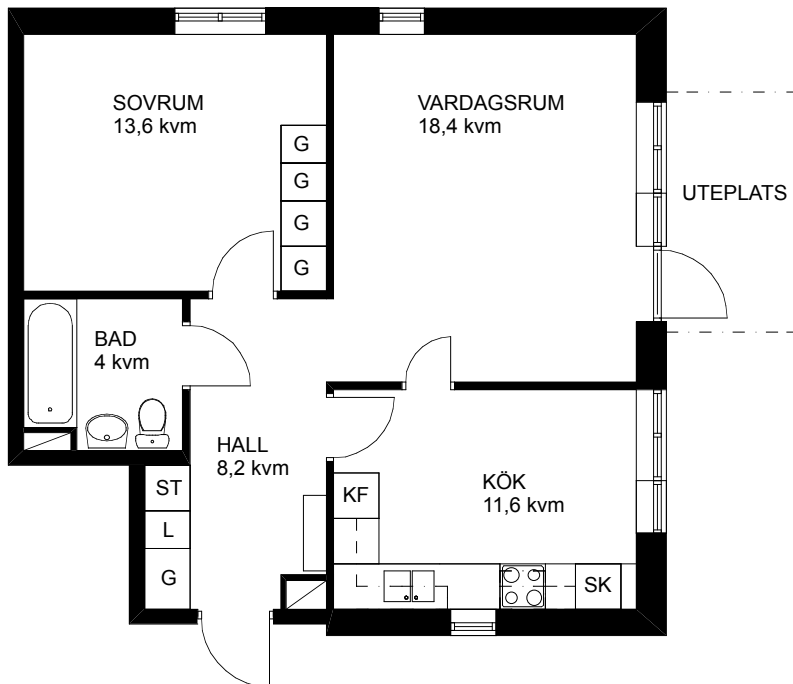

LAMBOHOV E

LAE2\_57\_A

ARRENDEGATAN 23,37,104  
2 RUM OCH KÖK 57 kvm

41H02104013  
41I04037013  
41K13023013

- |     |              |
|-----|--------------|
| H   | HÖGSKÅP      |
| H/U | HÖGSKÅP/UGN  |
| G   | GARDEROB     |
| L   | LINNESKÅP    |
| ST  | STÄDSKÅP     |
| SK  | SKAFFERI     |
| KS  | KYL/SVAL     |
| F   | FRYSSKÅP     |
| K/F | KYL/FRYSSKÅP |
| KLK | KLÄDKAMMARE  |
| M   | MICROVÅGSUGN |
| DM  | DISKMASKIN   |
| TM  | TVÄTTMASKIN  |