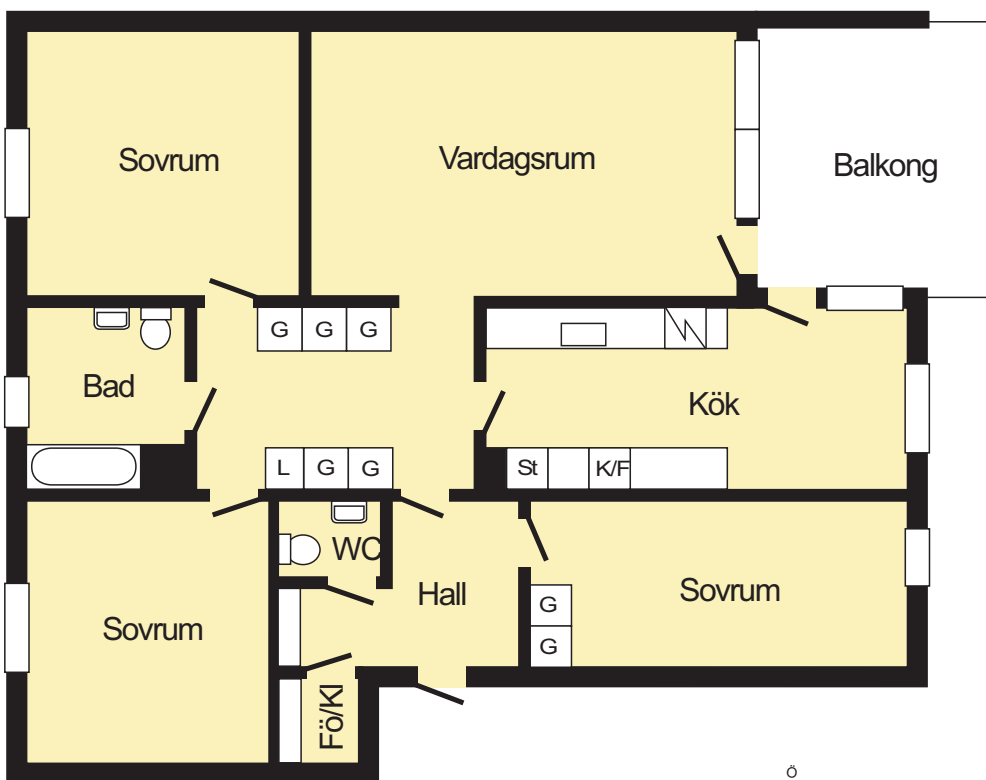

17H0100F011  
 17H0100F021  
 17H0100F031  
 17H0300D011  
 17H0300D021  
 17H0300D031  
 17H0500D011  
 17H0500D021  
 17H0500D031  
 17H0500I021  
 17H0500I031

# Gottfridsberg

Hjälmsätersgatan 10 F, 16 D, 22 D, I

4 rum och kök 95,8 m<sup>2</sup>

- G Garderob\*
- L Linneskåp
- Fö/KI Förråd/Klädkammare
- K Kylskåp
- K/F Kylskåp/Frys
- K/S Kylskåp/Sval
- F Frys
- St Städskåp
- TM Tvättmaskin
- TT Torktumlare
- M Mikrovågsugn
- U Ugn