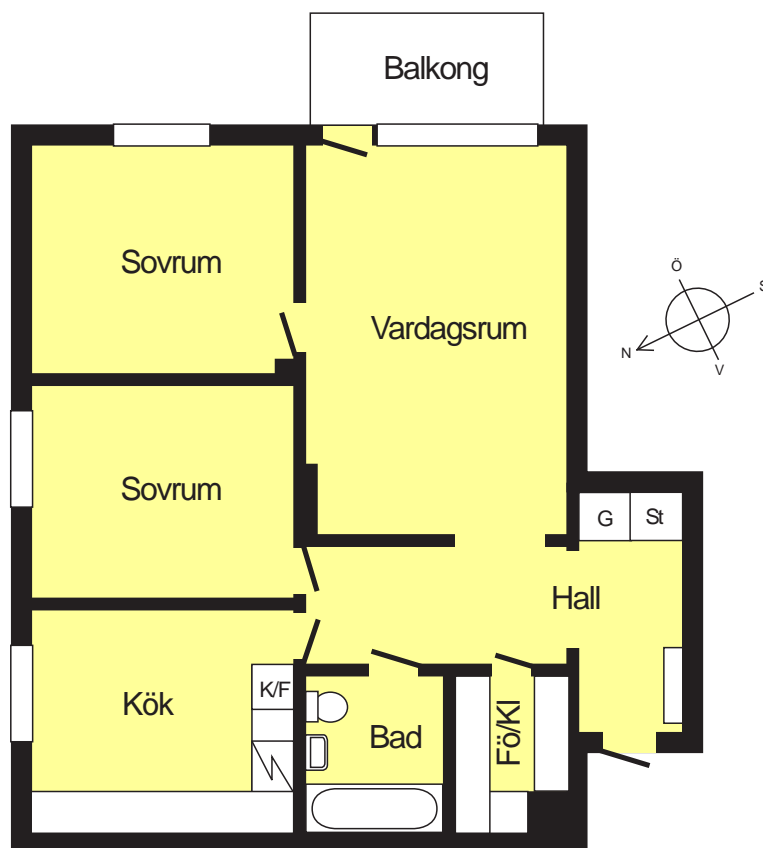

Johannelund

Skogslyckegatan 18 A-B, 20,
22, 24 A-B

3 rum och kök 69,6 m²

15U00000014
15U00000024
15U00000034
15V00000014
15V00000024
15V00000034
15X00000014
15X00000024
15X00000034
15Y00000014
15Y00000024
15Y00000034
15Z00000014
15Z00000024
15Z00000034