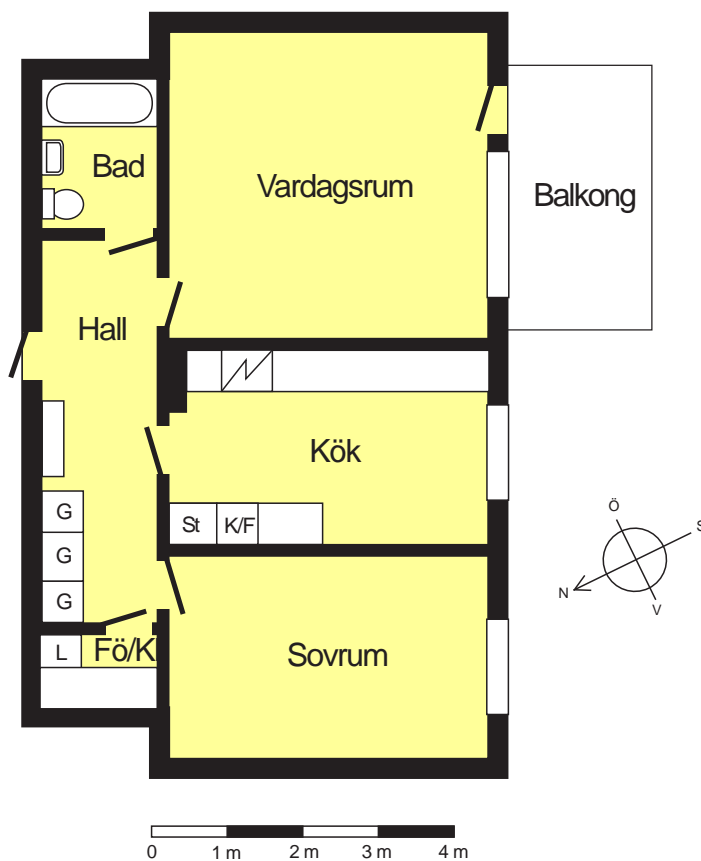

# Johannelund

Skogslyckegatan 18 A-B, 20,  
22, 24 A-B

2 rum och kök 56,7 m<sup>2</sup>

15U00000021  
15U00000031  
15V00000021  
15V00000031  
15X00000021  
15X00000031  
15Y00000021  
15Y00000031  
15Z00000021  
15Z00000031