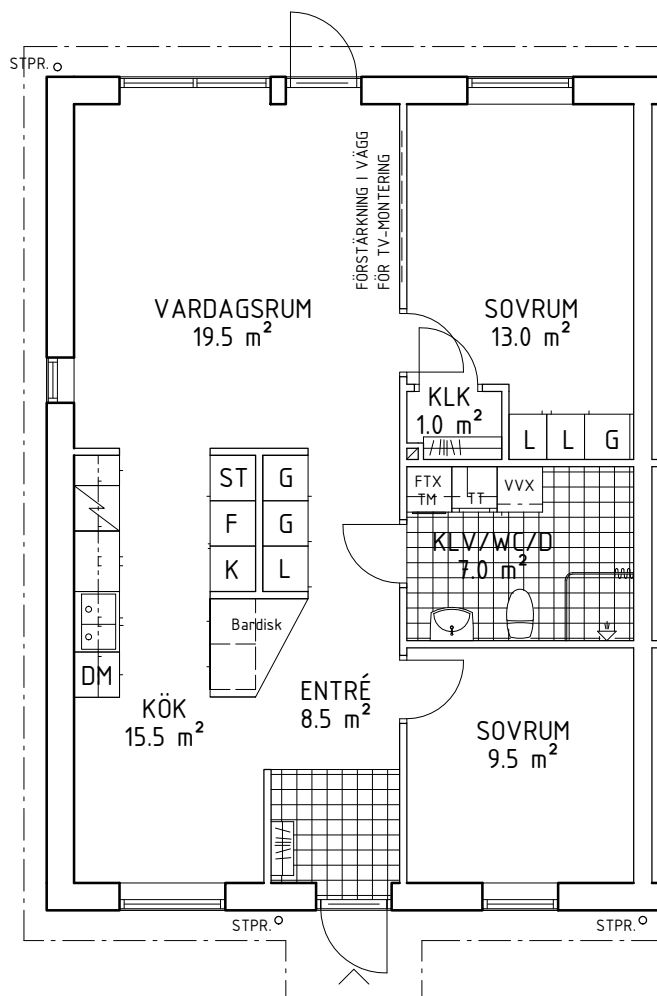

## 3 R&K - 76 kvm

Utsädesgatan 70 - lgh 42U11070010  
Utsädesgatan 74 - lgh 42U10074010  
Utsädesgatan 86 - lgh 42U07086010  
Utsädesgatan 92 - lgh 42U06092010  
Utsädesgatan 106 - lgh 42U03106010  
Utsädesgatan 110 - lgh 42U02110010

### Plan 1

SKALA 1 : 100

KALLFÖRRÅD: 6 kvm

N