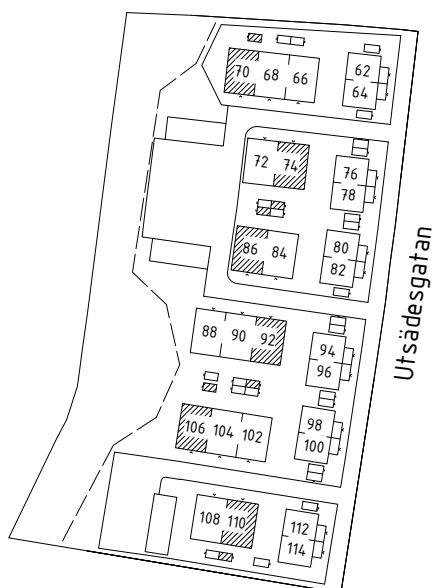

## 3 R&K - 76 kvm

Utsädesgatan 70 - lgh 42U11070010  
Utsädesgatan 74 - lgh 42U10074010  
Utsädesgatan 86 - lgh 42U07086010  
Utsädesgatan 92 - lgh 42U06092010  
Utsädesgatan 106 - lgh 42U03106010  
Utsädesgatan 110 - lgh 42U02110010

### Plan 1

SKALA 1 : 100

KALLFÖRRÅD: 6 kvm

N

### Översikt

SKALA 1 : 2000

K=kylskåp F=frys DM=diskmaskin TM=fvättmaskin TM=torktumlare  
VVX=värmväxlare FTX=ventilationsaggregat G=garderob L=linneskåp ST=städskåp

Kv. Islandet 2 Östra Lambohov