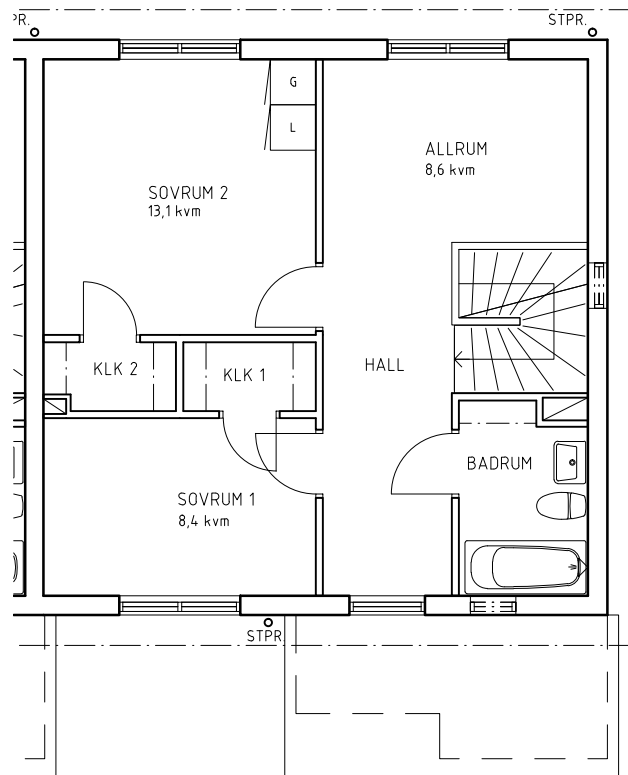

4 R&K

107m²

40L10096011

40L11100011

40L15114012

K=KYLSKÅP
F=FRYSSKÅP
DM=DISKMASKIN
TM=TVÄTTMASKIN
TT=TORKTUMLARE
G=GARDEROB
L=LINNESKÅP
ST=STÄDSKÅP

Plan, bottenvåning

Plan, 1 tr

Översikt

SKALA 1:100

Isglassen 1, Södra Lambohov