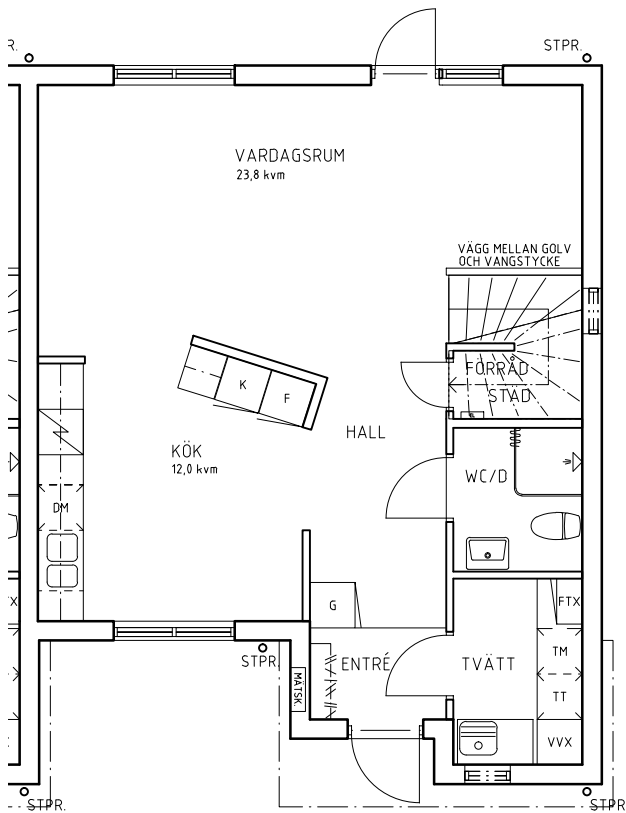

4 R&K

107m²

40L10096011

40L11100011

40L15114012

K=KYLSKÅP
F=FRYSSKÅP
DM=DISKMASKIN
TM=TVÄTTMASKIN
TT=TORKTUMLARE
G=GARDEROB
L=LINNESKÅP
ST=STÄDSKÅP

Plan, bottenvåning

Plan, 1 tr

Översikt

SKALA 1:100

Isglassen 1, Södra Lambohov