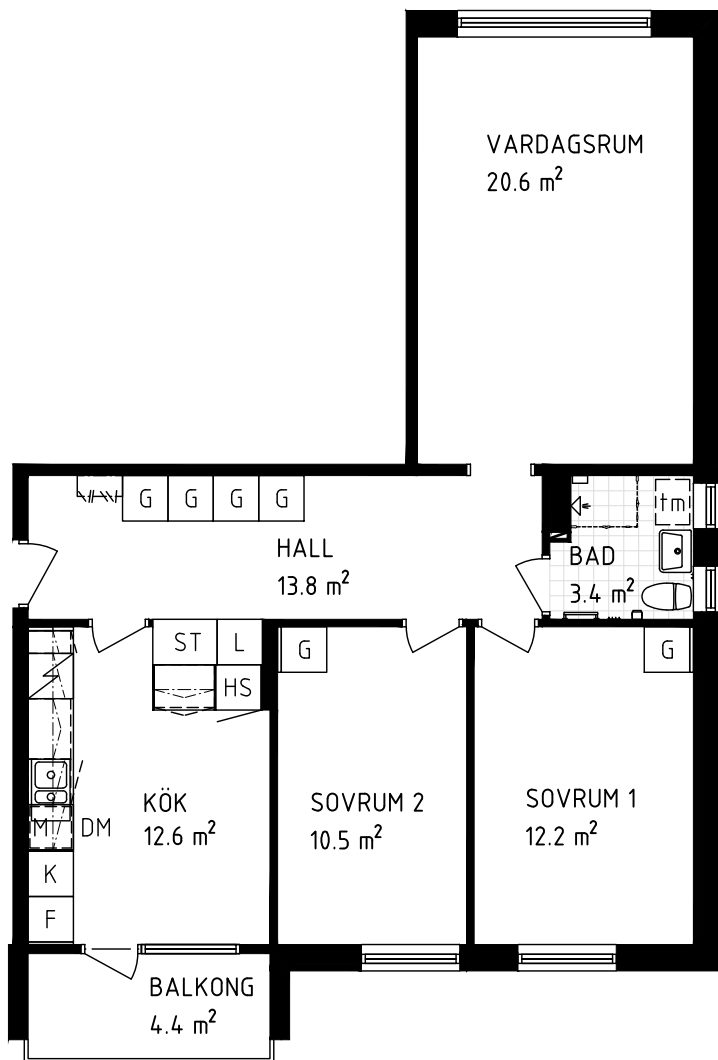

Norra Cloettavägen 26B  
 Lgh 31G0000B022  
 3 ROK 76 m<sup>2</sup>

- G GARDEROB
- L LINNESKÅP
- ST STÄDSKÅP
- HS HÖGSKÅP
- K KYL
- F FRY
- M PLATS FÖR MICRO
- DM PLATS FÖR DISKMASKIN B=600MM
- tm PLATS FÖR TVÄTTMASKIN B=450MM

DUSCHVÄGGAR

AVVIKELSER KAN FÖREKOMMA

SKALA 1:100

MALFORS 4:95  
 LINKÖPINGS KOMMUN

  
 Stångåstaden