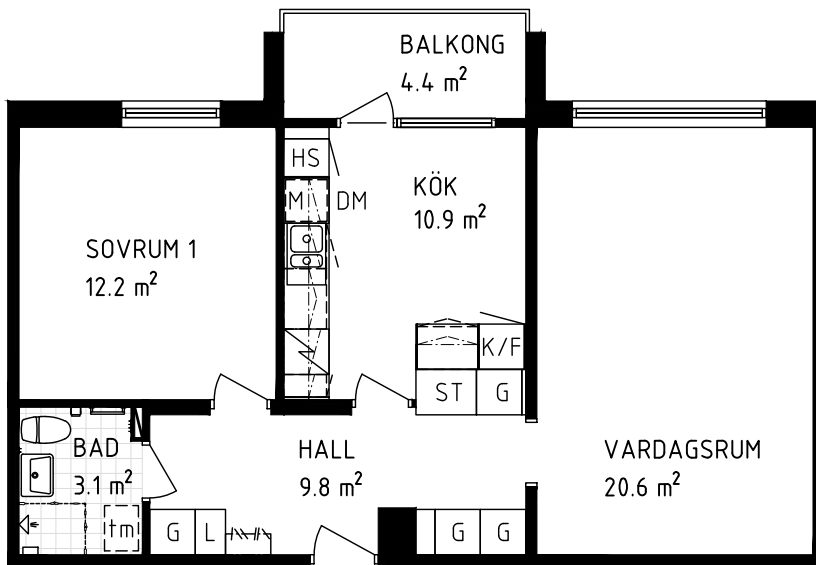

Norra Cloettavägen 26B  
Lgh 31G0000B021  
2 ROK 59 m<sup>2</sup>

- G GARDEROB
- L LINNESKÅP
- ST STÄDSKÅP
- HS HÖGSKÅP
- K/F KYL/FRYS
- M PLATS FÖR MICRO
- DM PLATS FÖR DISKMASKIN B=600MM
- tm PLATS FÖR TVÄTTMASKIN B=450MM

AVVIKELSER KAN FÖREKOMMA

SKALA 1:100

MALFORS 4:95  
LINKÖPINGS KOMMUN

Stångåstaden