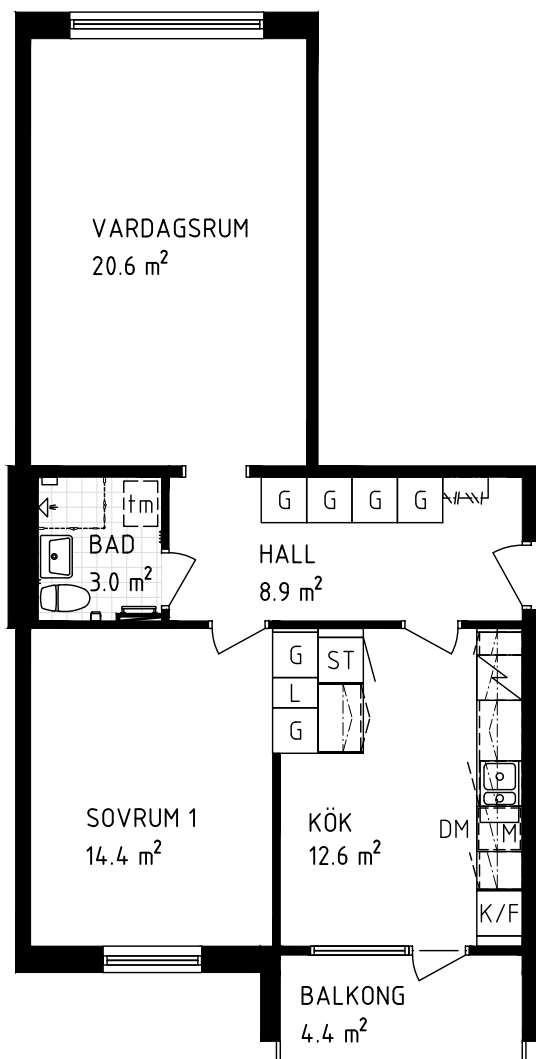

Norra Cloettavägen 26B
Lgh 31G0000B020
2 ROK 61 m²

- G GARDEROB
- L LINNESKÅP
- ST STÄDSKÅP
- K/F KYL/FRYS
- M PLATS FÖR MICRO
- DM PLATS FÖR DISKMASKIN B=600MM
- tm PLATS FÖR TVÄTTMASKIN B=450MM

AVVIKELSER KAN FÖREKOMMA

SKALA 1:100

MALFORS 4:95
LINKÖPINGS KOMMUN

Stångåstaden