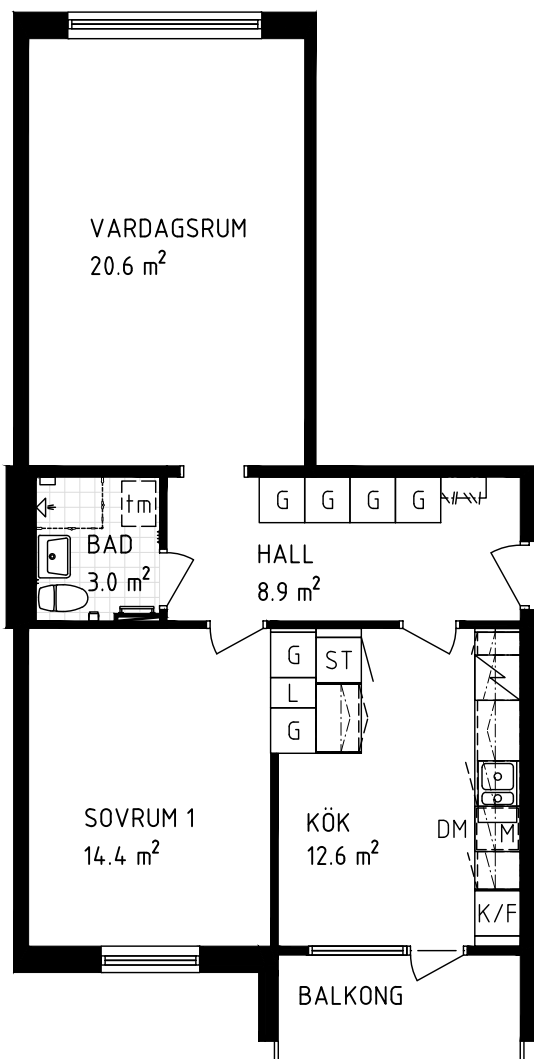

Norra Cloettavägen 26B
 Lgh 31G0000B010
 2 ROK 61 m²

- G GARDEROB
- L LINNESKÅP
- ST STÄDSKÅP
- K/F KYL/FRYS
- M PLATS FÖR MICRO
- DM PLATS FÖR DISKMASKIN B=600MM
- tm PLATS FÖR TVÄTTMASKIN B=450MM

AVVIKELSER KAN FÖREKOMMA

SKALA 1:100

MALFORS 4:95
 LINKÖPINGS KOMMUN