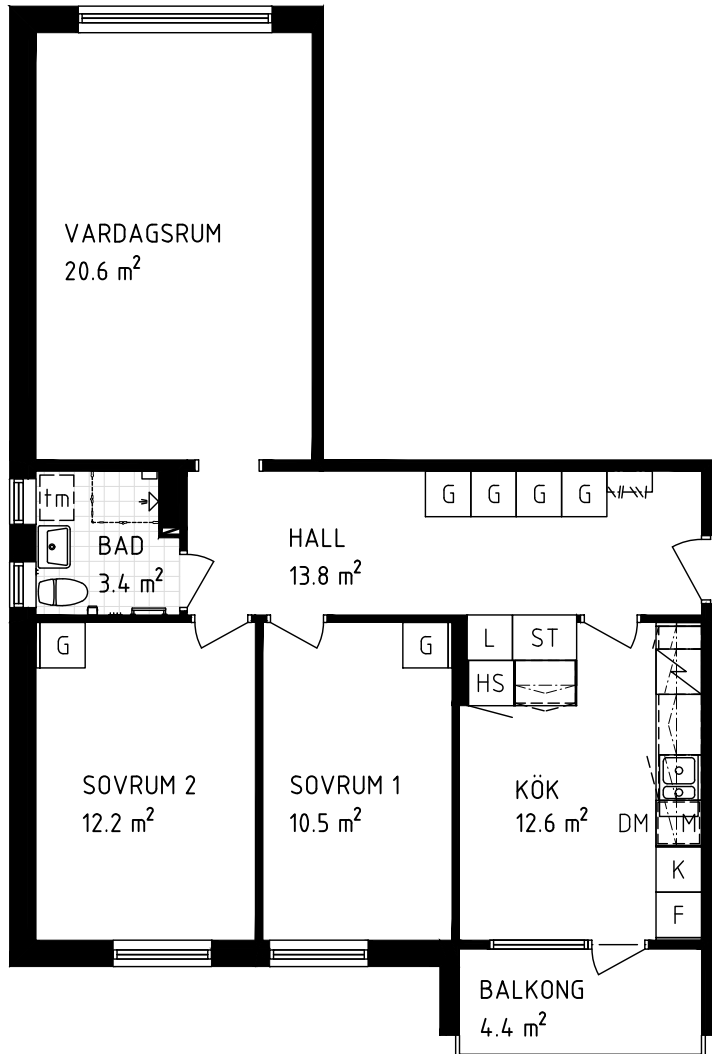

Norra Cloettavägen 26A
Lgh 31G0000A020
3 ROK 76 m²

- G GARDEROB
- L LINNESKÅP
- ST STÄDSKÅP
- HS HÖGSKÅP
- K KYL
- F FRYS
- M PLATS FÖR MICRO
- DM PLATS FÖR DISKMASKIN B=600MM
- tm PLATS FÖR TVÄTTMASKIN B=450MM

DUSCHVÄGGAR

AVVIKELSER KAN FÖREKOMMA

SKALA 1:100

MALFORS 4:95
LINKÖPINGS KOMMUN

Stångåstaden