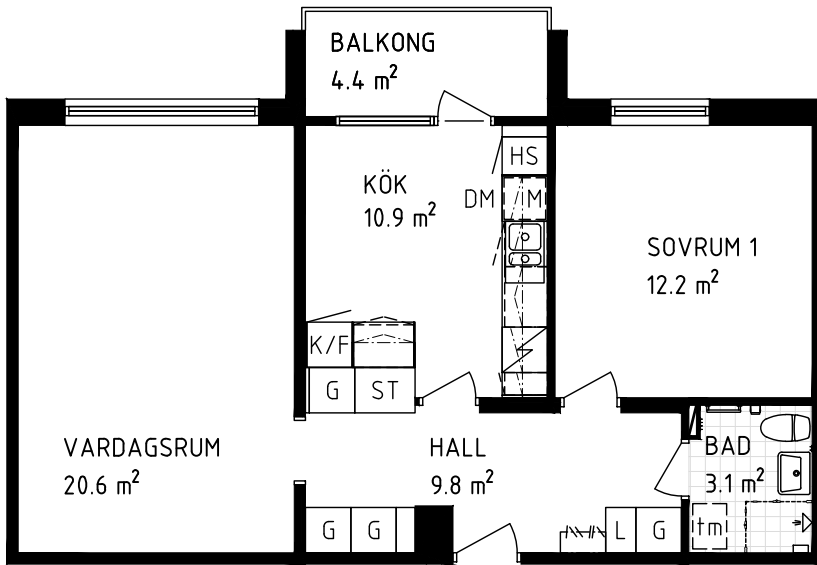

Norra Cloettavägen 26A  
 Lgh 31G0000A021  
 2 ROK 59 m<sup>2</sup>

- G GARDEROB
- L LINNESKÅP
- ST STÄDSKÅP
- HS HÖGSKÅP
- K/F KYL/FRYS
- M PLATS FÖR MICRO
- DM PLATS FÖR DISKMASKIN B=600MM
- tm PLATS FÖR TVÄTTMASKIN B=450MM

— DUSCHVÄGGAR

AVVIKELSER KAN FÖREKOMMA

SKALA 1:100

MALFORS 4:95  
 LINKÖPINGS KOMMUN

  
 Stångåstaden