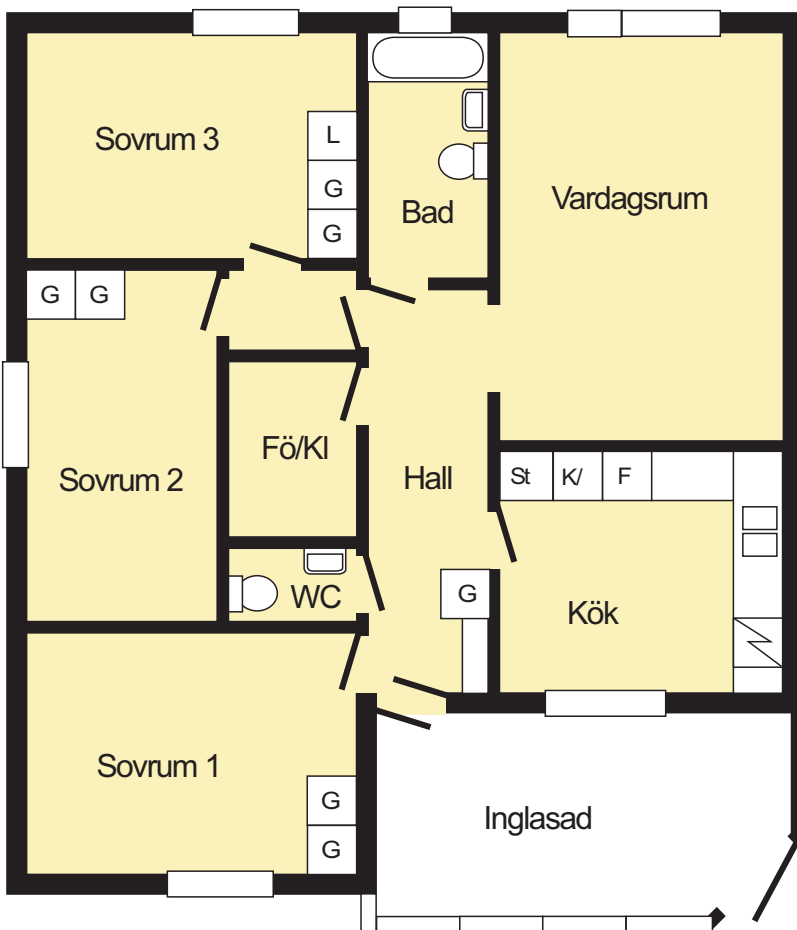

# Lilla Ullevi

Skattegården 8-136

4 rum och kök 94,2<sup>2</sup>m

- G Garderob
  - L Linneskåp
  - K Kylskåp
  - K/F Kylskåp/Frys
  - F Frys
  - St Städsåp
  - TM Tvättmaskin
  - TT Torktumlare
  - Fö/Kl Förråd/Klädkammare
  - M Mikrovågsugn
  - U Ugn
- avvikelser kan förekomma