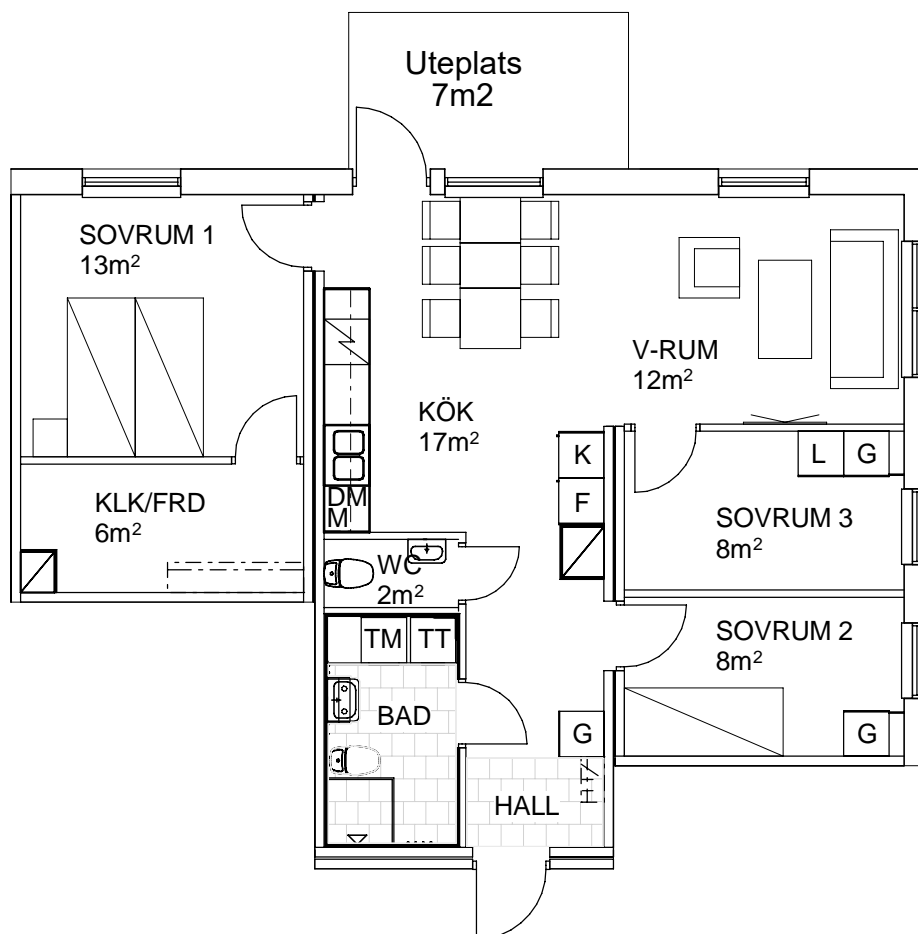

Djurgården

4 RoK

82 m²
Nyängsliden 11
46F00011012

Rätt till ändringar förbehålles och ytangivelser är preliminära.

OBS! Kvadratmeter utgör inte hela bostadsytan

SKALA 1:100

Generell symbolförklaring

	Bänkskiva med överskåp		M Mikrovågsugn
	DM Diskmaskin		Plats för vägghängd TV
	F Frys		Skjuddörrsgarderob
	Förvaringsskåp i badrum		ELC Skåp för el/data
	G Garderob		Spis med induktionshäll
	HT Handdukstork		Städskåp
	KLH Klädhängare		TT Torktumlare
	KLK Klädkammare		TM Tvätmaskin
	KM Kombimaskin		FRD Förråd
	K Kyl		
	KF Kyl och frys		
	L Linneskåp		