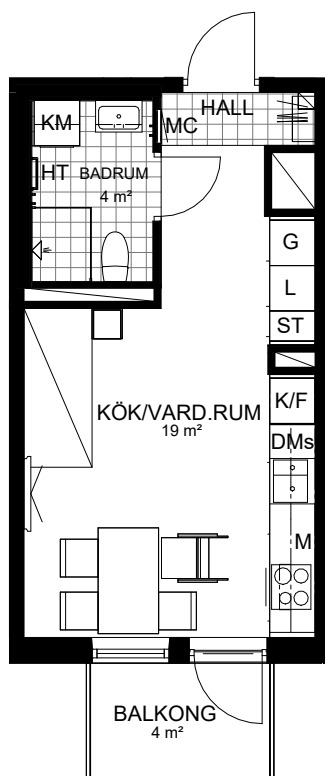

Ebbepark Labbet

1 RoK

26 m²
Westmannsgatan 31
51G00031022
51G00031032
51G00031042
51G00031052
51G00031062
51G00031072

Rätt till ändringar förbehålles och ytangivelser är preliminära.

OBS! Kvadratmeter utgör inte hela bostadsytan

Takhöjd 2,5 m

SKALA 1:100

Generell Symbolförklaring

	LN Loftnät
DM Diskmaskin	M Mikro i överskåp
DMs Diskmaskin 45 cm	MC Mediacentral
F Frys	Plats för vägghängd TV
G Garderob	ST Städsåp
HT Handdukstork	S Skafferi
	SG Skjutdörrsgarderob
KLK Klädkammare	TP Tvättpelare (tvättmaskin & torktumlare)
KM Kombimaskin	
K Kyl	
K/F Kyl och frys	
L Linneskåp	