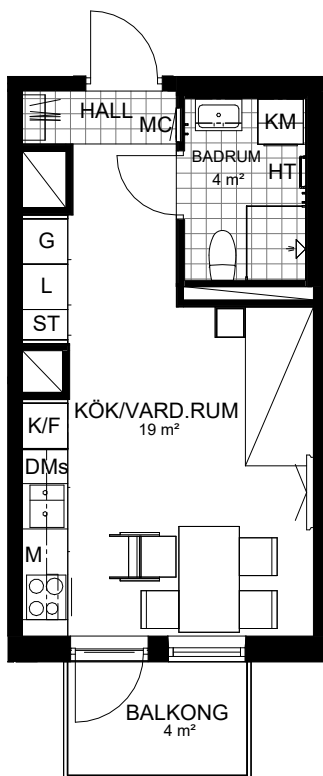

## 1 RoKv

26 m<sup>2</sup>  
Westmannsgatan 31  
51G00031023  
51G00031033  
51G00031043  
51G00031053  
51G00031063

Rätt till ändringar förbehålles och ytangivelser är preliminära.

OBS! Kvadratmeter utgör inte hela bostadsytan

Takhöjd 2,5 m

SKALA 1:100

### Generell Symbolförklaring

	LN Loftnät
DM Diskmaskin	M Mikro i överskåp
DMS Diskmaskin 45 cm	MC Mediacentral
F Frys	Plats för vägghängd TV
G Garderob	ST Städskåp
HT Handdukstork	S Skafferi
	SG Skjutdörrsgarderob
KLK Klädkammare	TP Tvättpelare (tvättmaskin & torktumlare)
KM Kombimaskin	
K Kyl	
KF Kyl och frys	
L Linneskåp	