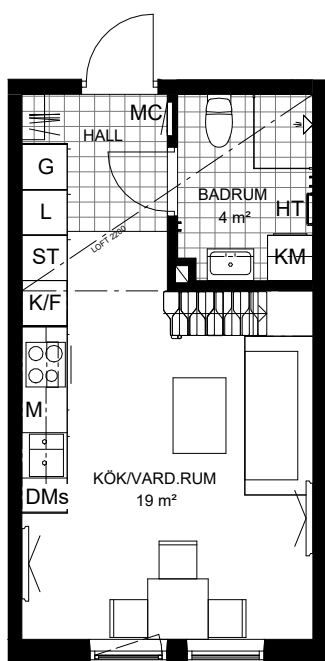

## 1 RoKv

28 m<sup>2</sup>  
Westmansgatan 31  
51G00031015

Rätt till ändringar förbehålles och ytangivelser är preliminära.

OBS! Kvadratmeter utgör inte hela bostadsytan

Principsektion

SKALA 1:100

### Generell Symbolförklaring

	Bänkskiva med överskåp	LN	Loftnät
	DM Diskmaskin	M	Mikro i överskåp
	DMS Diskmaskin 45 cm	MC	Mediacentral
	F Frys		Plats för vägghängd TV
	Förvaringskåp i badrum		Spishäll med underbyggnadsugn
	G Garderob		Städskåp
HT	Handdukstork	S	Skafferi
	Klädhängare	SG	Skjutdörrsgarderob
KLK	Klädkammare	TP	Tvättpelare (tvättmaskin & torktumlare)
KM	Kombimaskin		
	Kyl		
	Kyl och frys		
	L Linneskåp		