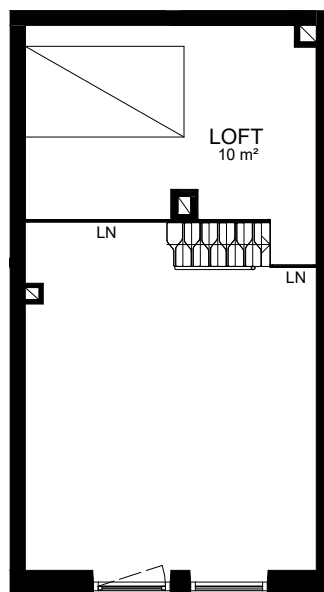

## 1 RoKv

28 m<sup>2</sup>  
Westmansgatan 31  
51G00031015

Rätt till ändringar förbehålles och ytangivelser är preliminära.

OBS! Kvadratmeter utgör inte hela bostadsytan

Principsektion

SKALA 1:100

### Generell Symbolförklaring

	Bänkskiva med överskåp	LN	Loftnät
	DM Diskmaskin	M	Mikro i överskåp
	DMS Diskmaskin 45 cm	MC	Mediacentral
	F Frys		Plats för vägghängd TV
	Förvaringskåp i badrum		Spishäll med underbyggnadsugn
	G Garderob		Städskåp
HT	Handdukstork	S	Skafferi
	Klädhängare	SG	Skjutdörrsgarderob
KLK	Klädkammare	TP	Tvättpelare (tvättmaskin & torktumlare)
KM	Kombimaskin		
	Kyl		
	Kyl och frys		
	L Linneskåp		