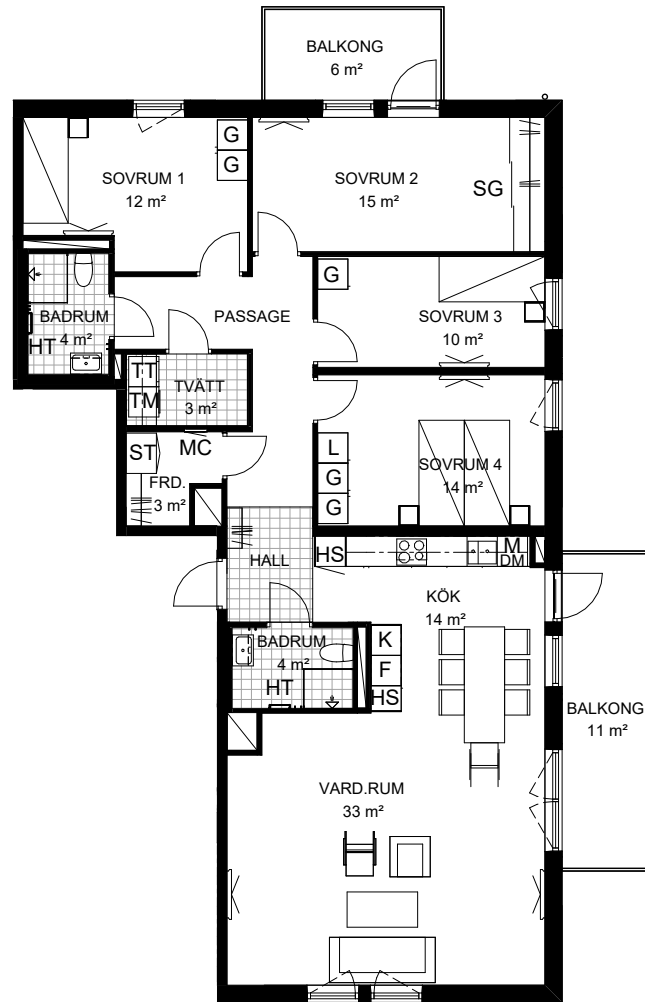

Ebbepark Labbet

5 RoK

133 m²
Tågvirkesgatan 19
51G00019070

Rätt till ändringar förbehålles och ytangivelser är preliminära.

OBS! Kvadratmeter utgör inte hela bostadsytan

Takhöjd 2,5 m

SKALA 1:150

Generell Symbolförklaring

	Bänkskiva med överskåp		L Linneskåp
	DM Diskmaskin		LN Loftnät
	DMs Diskmaskin 45 cm		M Mikro i överskåp
	F Frys		MC Mediacentral
	Förvaringsskåp i badrum		Plats för vägghängd TV
	G Garderob		Spishäll med underbyggnadsugn
	HS Högsåp		ST Städskåp
	HT Handduktork		S Skafferi
	Klädhängare		SG Skjutdörrsgarderob
	KLK Klädkammare		TP Tvättpelare (tvättmaskin & torktumlare)
	KM Kombimaskin		
	K Kyl		
	KF Kyl och frys		