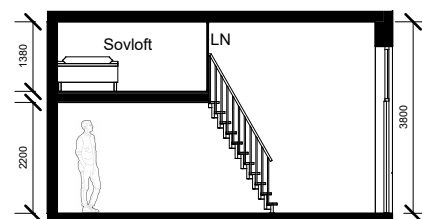

Ebbepark Labbet

1 RoKv

27 m²
Tågvirkesgatan 15
51G00015010

Rätt till ändringar förbehålles och ytangivelser är preliminära.

OBS! Kvadratmeter utgör inte hela bostadsytan

SKALA 1:100

Principsektion

Generell Symbolförklaring