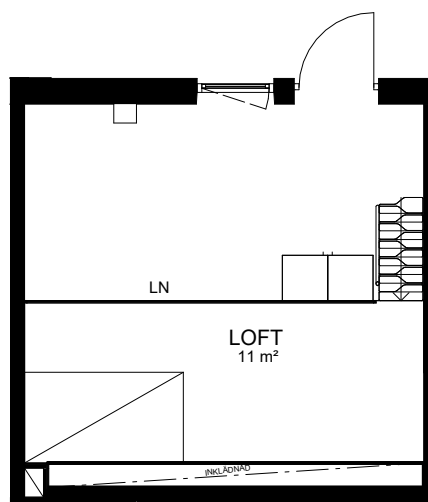

Ebbepark Labbet

1 RoKv

27 m²
Tågvirkesgatan 15
51G00015010

Rätt till ändringar förbehålles och ytangivelser är preliminära.

OBS! Kvadratmeter utgör inte hela bostadsytan

SKALA 1:100

Principsektion

Generell Symbolförklaring

	Bänkskiva med överskåp	LN	Loftnät
DM	Diskmaskin	M	Mikro i överskåp
DMs	Diskmaskin 45 cm	MC	Mediacentral
	Frys		Plats för vägghängd TV
	Förvaringskåp i badrum		Spishäll med underbyggnadsugn
	Garderob		Städskåp
HT	Handdukstork	S	Skafferi
	Klädhängare	SG	Skjutdörrsgarderob
KLK	Klädkammare	TP	Tvättpelare (tvättmaskin & torktumlare)
KM	Kombimaskin		
	Kyl		
	Kyl och frys		
	Linneskåp		