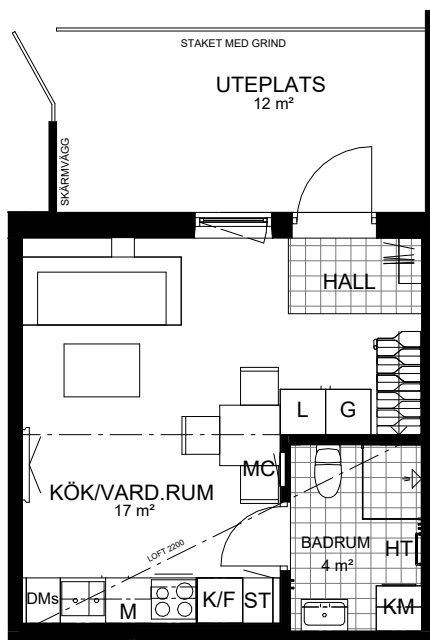

Ebbepark Labbet

1 RoKv

27 m²
Tågvirkesgatan 15
51G00015010

Rätt till ändringar förbehålles och ytangivelser är preliminära.

OBS! Kvadratmeter utgör inte hela bostadsytan

SKALA 1:100

Principsektion

Generell Symbolförklaring

	Bänkskiva med överskåp	LN	Loftnät
DM	Diskmaskin	M	Mikro i överskåp
DMs	Diskmaskin 45 cm	MC	Mediacentral
	Frys		Plats för vägghängd TV
	Förvaringskåp i badrum		Spishäll med underbyggnadsugn
	Garderob		Städskåp
HT	Handdukstork	S	Skafferi
	Klädhängare	SG	Skjutdörrsgarderob
KLK	Klädkammare	TP	Tvättpelare (tvättmaskin & torktumlare)
KM	Kombimaskin		
	Kyl		
	Kyl och frys		
	Linneskåp		