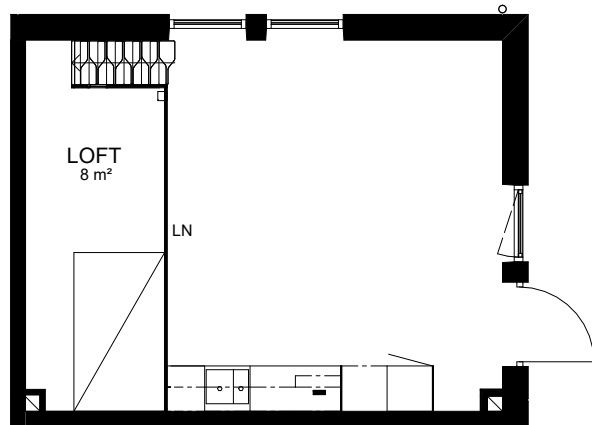

Ebbepark Labbet

1 RoKv

31 m²
Tågvirkesgatan 13
51G00013011

Rätt till ändringar förbehålles och ytangivelser är preliminära.

OBS! Kvadratmeter utgör inte hela bostadsytan

SKALA 1:100

Generell Symbolförklaring

Bänkskiva med överskåp	LN Loftnät
DM Diskmaskin	M Mikro i överskåp
DMs Diskmaskin 45 cm	MC Mediacentral
Frys	Plats för vägghängd TV
Förvaringsskåp i badrum	Spishäll med underbyggnadsugn
Garderob	Städskåp
HT Handdukstork	S Skafferi
Klädhängare	SG Skjutdörrsgarderob
KLK Klädkammare	TP Tvättpelare (tvättmaskin & torktumlare)
KM Kombimaskin	
Kyl	
Kyl och frys	
Linneskåp	