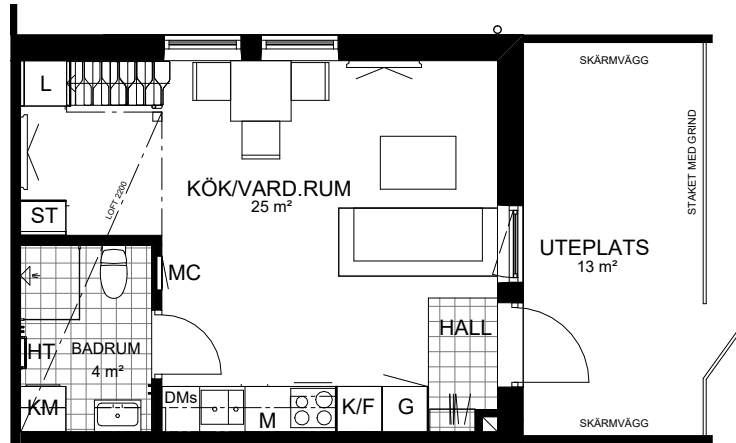

Ebbepark Labbet

1 RoKv

31 m²
Tågvirkesgatan 13
51G00013011

Rätt till ändringar förbehålles och ytangivelser är preliminära.

OBS! Kvadratmeter utgör inte hela bostadsytan

SKALA 1:100

Generell Symbolförklaring

Bänkskiva med överskåp	LN Loftnät
DM Diskmaskin	M Mikro i överskåp
DMs Diskmaskin 45 cm	MC Mediacentral
Frys	Plats för vägghängd TV
Förvaringsskåp i badrum	Spishäll med underbyggnadsugn
Garderob	Städskåp
HT Handdukstork	S Skafferi
Klädhängare	SG Skjutdörrsgarderob
KLK Klädkammare	TP Tvättpelare (tvättmaskin & torktumlare)
KM Kombimaskin	
Kyl	
Kyl och frys	
Linneskåp	