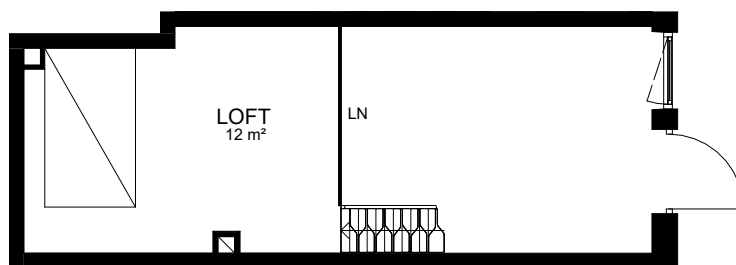

Ebbepark Labbet

1 RoKv

24 m²
Tågvirkesgatan 11
51G00011012

Rätt till ändringar förbehålles och ytangivelser är preliminära.

OBS! Kvadratmeter utgör inte hela bostadsytan

Principsektion

SKALA 1:100

Generell Symbolförklaring