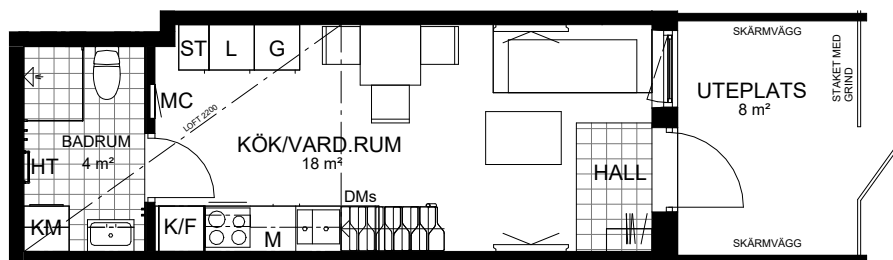

Ebbepark Labbet

1 RoKv

24 m²
Tågvirkesgatan 11
51G00011012

Rätt till ändringar förbehålles och ytangivelser är preliminära.

OBS! Kvadratmeter utgör inte hela bostadsytan

Principsektion

SKALA 1:100

Generell Symbolförklaring

	Bänkskiva med överskåp	LN	Loftnät
	DM Diskmaskin	M	Mikro i överskåp
	DMs Diskmaskin 45 cm	MC	Mediacentral
	F Frys		Plats för vägghängd TV
	Förvaringskåp i badrum		Spishäll med underbyggnadsugn
	Garderob		Städskåp
	HT Handdukstork	S	Skafferi
	KLH Klädhängare	SG	Skjutdörrsgarderob
	KLK Klädkammare	TP	Tvättpelare (tvättmaskin & torktumlare)
	KM Kombimaskin		
	K Kyl		
	K/F Kyl och frys		
	L Linneskåp		