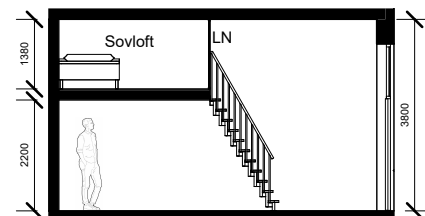

Ebbepark Labbet

1 RoKv

24 m²
Tågvirkesgatan 11
51G00011012

Rätt till ändringar förbehålles och ytangivelser är preliminära.

OBS! Kvadratmeter utgör inte hela bostadsytan

Principsektion

SKALA 1:100

Generell Symbolförklaring