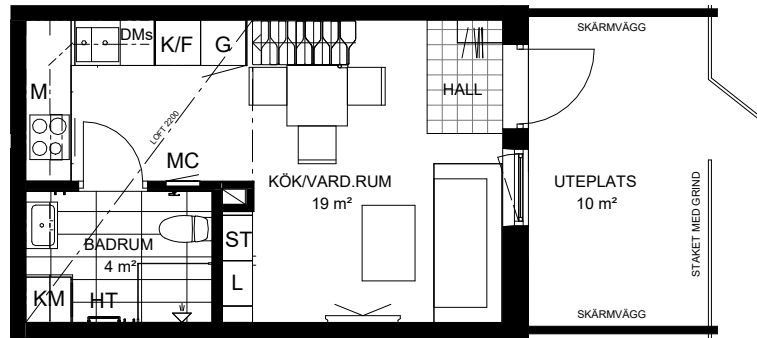

Ebbepark Labbet

1 RoKv

25 m²
Tågvirkesgatan 9
51G00009013

Rätt till ändringar förbehålles och ytangivelser är preliminära.

OBS! Kvadratmeter utgör inte hela bostadsytan

Principsektion

SKALA 1:100

Generell Symbolförklaring

	Bänkskiva med överskåp	LN	Loftnät
	DM Diskmaskin	M	Mikro i överskåp
	DMS Diskmaskin 45 cm	MC	Mediacentral
	F Frys		Plats för vägghängd TV
	Förvaringskåp i badrum		Spishäll med underbyggnadsugn
	G Garderob		ST Städskåp
	HT Handdukstork	S	Skafferi
	KLH Klädhängare	SG	Skjutdörrsgarderob
	KLK Klädkammare	TP	Tvättpelare (tvättmaskin & torktumlare)
	KM Kombimaskin		
	K Kyl		
	KF Kyl och frys		
	L Linneskåp		