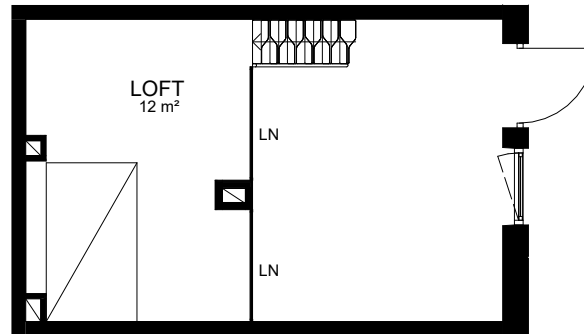

Ebbepark Labbet

1 RoKv

25 m²
Tågvirkesgatan 9
51G00009013

Rätt till ändringar förbehålles och ytangivelser är preliminära.

OBS! Kvadratmeter utgör inte hela bostadsytan

Principsektion

SKALA 1:100

Generell Symbolförklaring