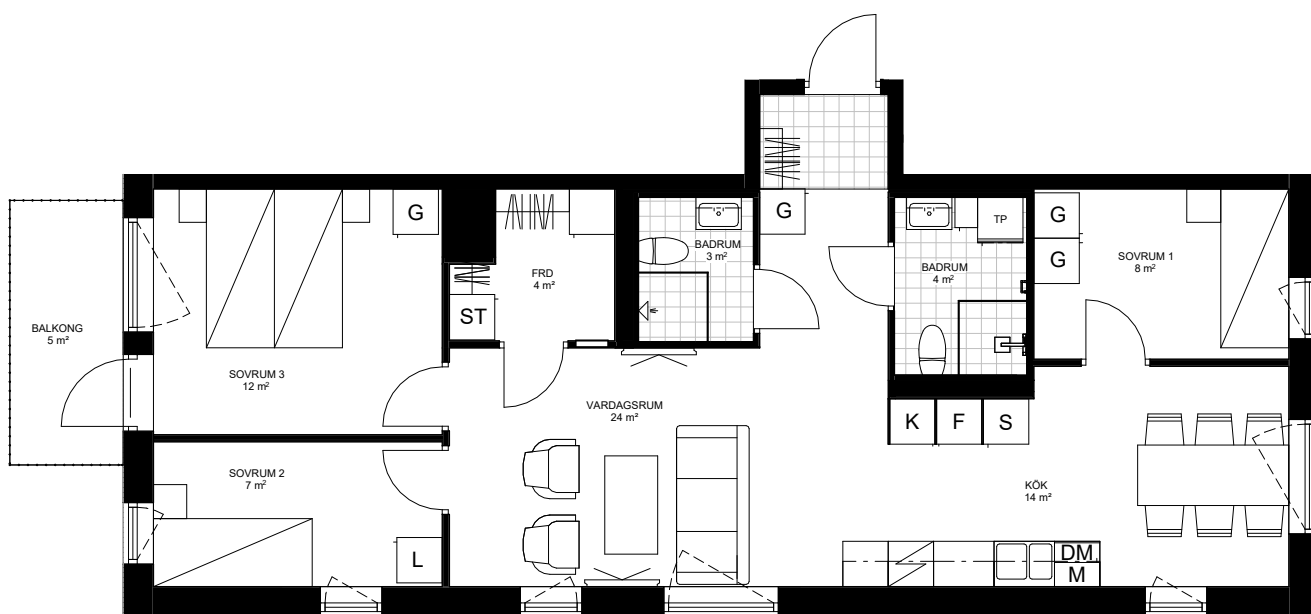

Ebbepark Dynamiken

4 RoK

79 m²
Wahlbecksgatan 26
51F02026024
51F02026034
51F02026044
51F02026054
51F02026064

Rätt till ändringar förbehålles och ytangivelser är preliminära.

OBS! Kvadratmeter utgör inte hela bostadsytan

TAKHÖJD 2,5 m

SKALA 1:100

Generell Symbolförklaring

	Bänkskiva med överskåp		M Mikro i överskåp
	DM Diskmaskin		MC Mediacentral
	DMs Diskmaskin 45 cm		Plats för vägghängd TV
	F Frys		Spishäll med underbyggnadsugn
	Förvarings-skåp i badrum		ST Städs-kåp
	G Garderob		S Skaffer-i
	HT Handdukstork		SG Skjutdörrsgarderob
	KLH Klädhängare		TF Takfönster
	KLK Klädkammare		TP Tvättpelare (tvättmaskin & torktumlare)
	KM Kombimaskin		
	K Kyl		
	KF Kyl och frys		
	L Linneskåp		