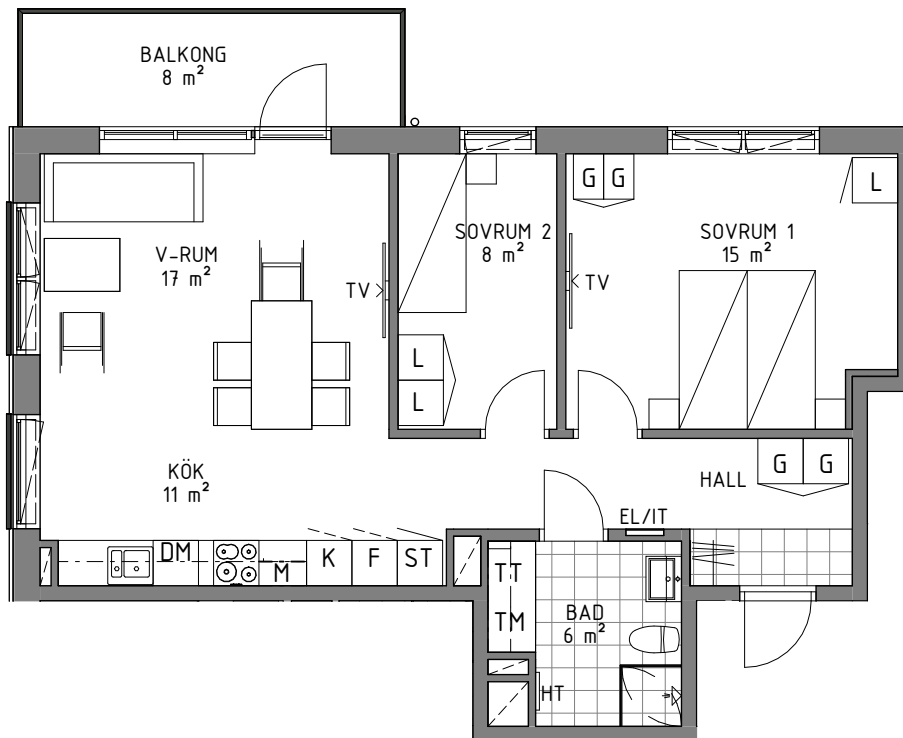

Kv Jägarsoldaten

3RoK

67m²
Nyängsliden 15
46C00015073

Rätt till ändringar förbehålles och ytangivelser är preliminära

OBS! Kvadratmeter utgör inte hela bostadsytan

SKALA 1:100

Generell Symbolförklaring

	Bänkskiva m överskåp		M Mikro i överskåp
	DM Diskmaskin		TV Plats för vägghängd TV
	F Frys		Skjutsdörrsgarderob
	Förvarings-skåp i badrum		EL/IT Skåp för el/data
	G Garderob		Spishäll med underbyggnadsugn
	HT Handdukstork		ST Städskåp
	KL Klädhängare		TT Torktumlare
	KLK Klädkammare		TM Tvättmaskin
	KM Kombimaskin		L Trådback
	K Kyl		
	KF Kyl och Frys		
	L Linneskåp		