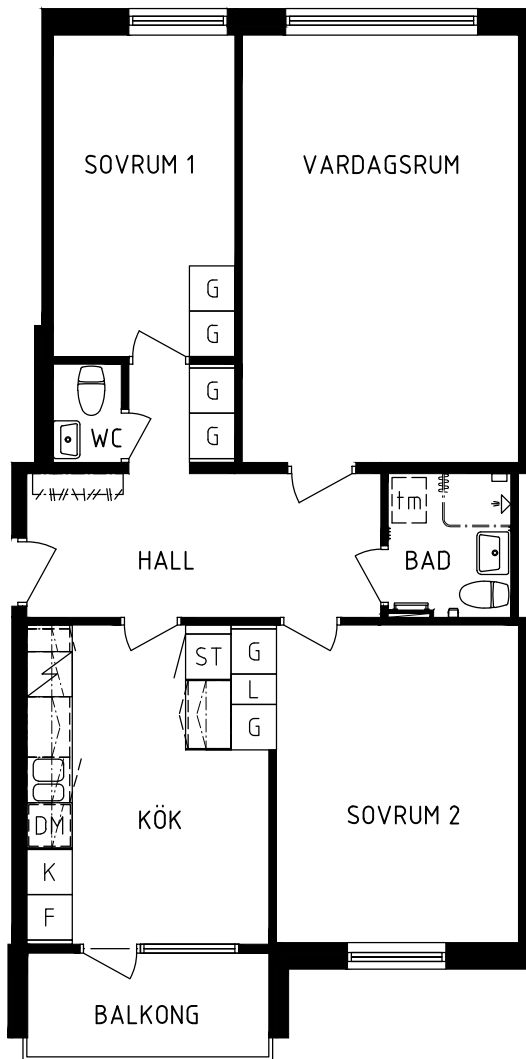

Bohemsvägen 12A
 Lgh 3100000A012
 3 ROK 76 m²

- G GARDEROB
- L LINNESKÅP
- ST STÄDSKÅP
- SK SKAFFERI
- K/F KYL/FRYS
- K KYL
- F FRYSS
- DM PLATS FÖR DISKMASKIN B=600MM
- dm PLATS FÖR DISKMASKIN B=450MM
- TM PLATS FÖR TVÄTTMASKIN B=600MM
- tm PLATS FÖR TVÄTTMASKIN B=450MM

 DUSCHDRAPERI

AVVIKELSER KAN FÖREKOMMA

SKALA 1:100

MALFORS 4:94
 LINKÖPINGS KOMMUN