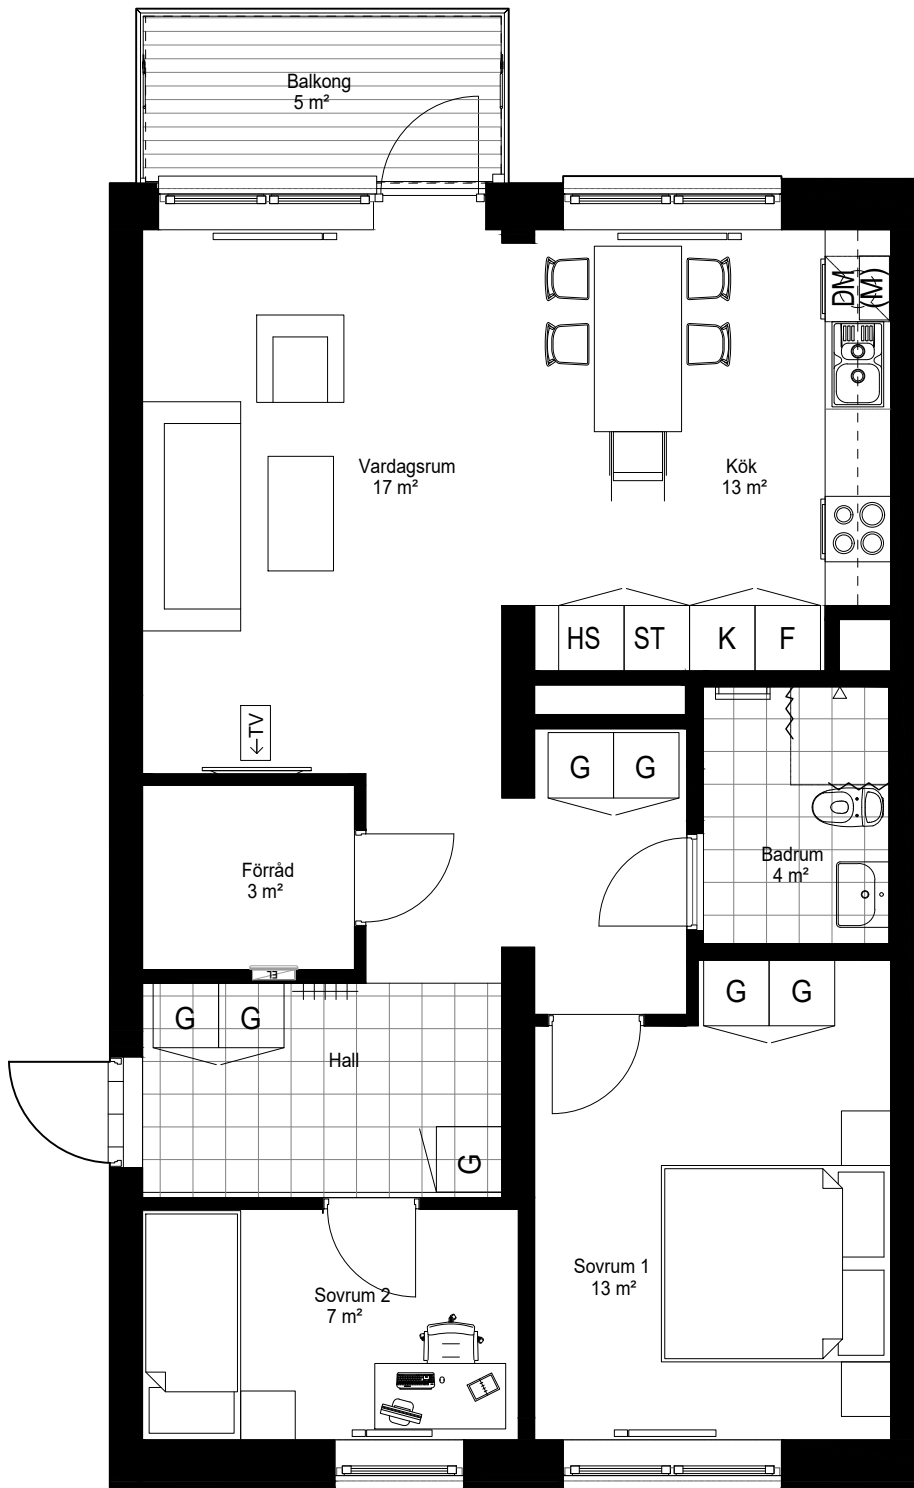

75 m<sup>2</sup>

Skattegården 101 24H06101033

Skattegården 103 24H06103033

Skattegården 104 24H06104033

Rätt till ändringar förbehålles och ytangivelser är preliminära.

OBS! Kvadratmeter utgör inte hela bostadsytan

METER

SKALA 1:100

## Generell Symbolförklaring

L	Linneskåp	KF	Kyl och frys	Bänkskiva m överskåp	
G	Garderob	U	U Spishäll med underbyggnadsugn	KLK	Klädkammare
ST	Städskåp	(M)	Plats för mikrovågsugn	Klädhängare	
EL	Skåp för el/data	DM	Diskmaskin under diskbänk	TV	Förstärkt vägg där TV förekommer
K	Kyl	HS	Högskåp	Duschdraperi	
F	Frys				