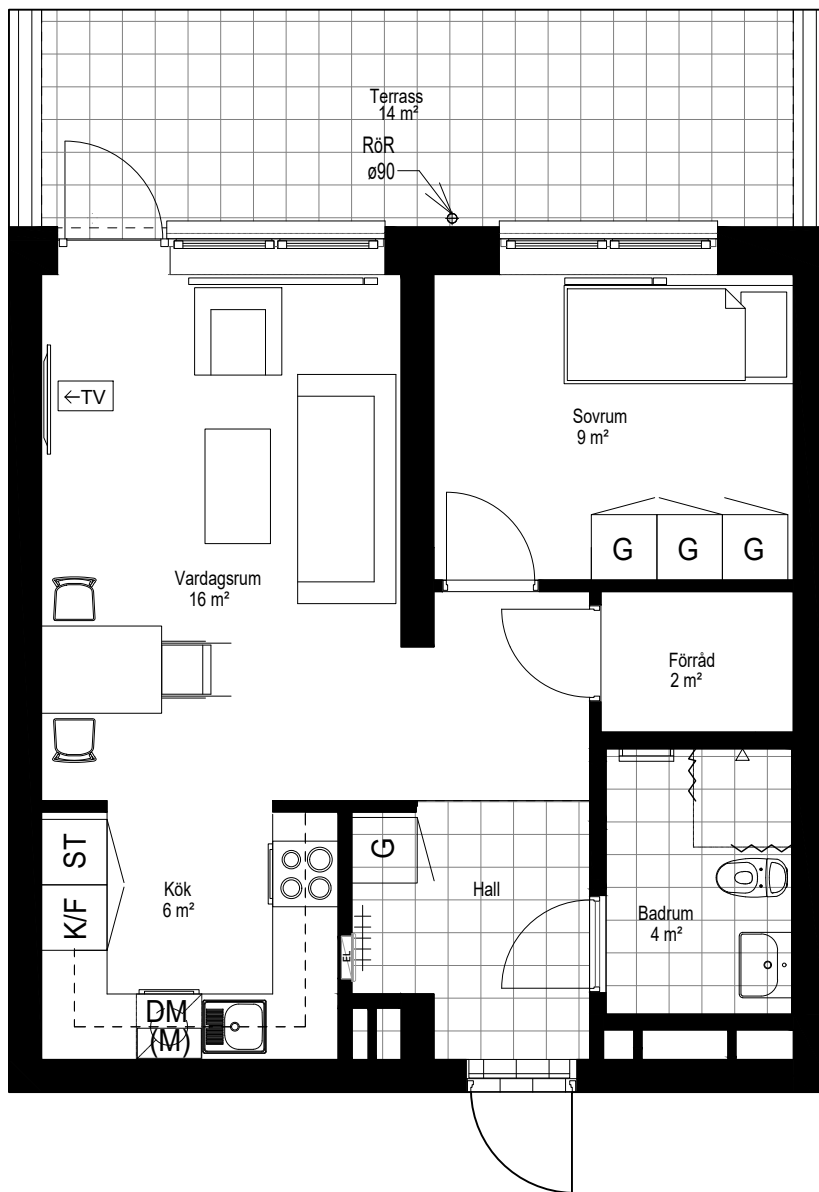

48 m²

2 RoK

Skattegården 104 24H06104012

Skattegården 103 24H06103011

Skattegården 102 24H06102012

Rätt till ändringar förbehålles och ytangivelser är preliminära.

OBS! Kvadratmeter utgör inte hela bostadsytan

METER

SKALA 1:100

Generell Symbolförklaring

L	Linneskåp	KF	Kyl och frys	Bänkskiva m överskåp	
G	Garderob	U	Spishäll med underbyggnadsugn	KLK	Klädkammare
ST	Städsåp	(M)	Plats för mikrovågsugn	Klädhängare	
EL	Skåp för el/data	DM	Diskmaskin under diskbänk	<-TV	Förstärkt vägg där TV förekommer
K	Kyl	H	Högsåp	Duschdraperi	
F	Frys				