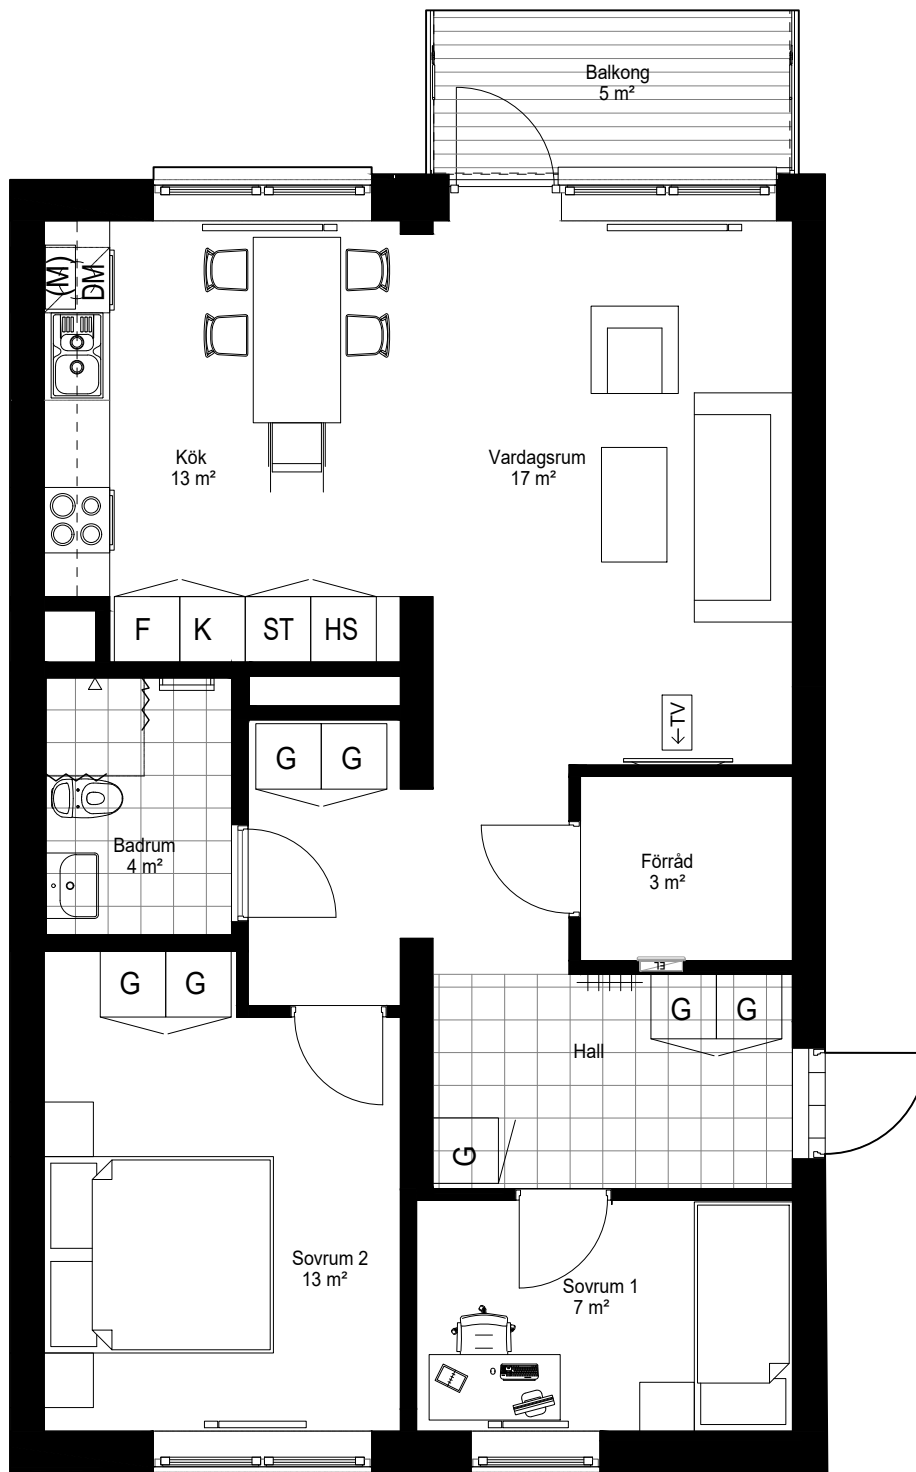

75 m²
 Skattegården 101 24H06101030
 Skattegården 102 24H06102030

Rätt till ändringar förbehålles och ytangivelser är preliminära.

OBS! Kvadratmeter utgör inte hela bostadsytan

SKALA 1:100

Generell Symbolförklaring

L	Linneskåp	KF	Kyl och frys	Bänkskiva m överskåp
G	Garderob	U Spishäll med underbyggnadsugn		KLK Klädkammare
ST	Städsåp	(M)	Plats för mikrovågsugn	Klädhängare
EL	Skåp för el/data	DM	Diskmaskin under diskbänk	<TV Förstärkt vägg där TV förekommer
K	Kyl	HS	Högsåp	Duschdraperi
F	Frys			