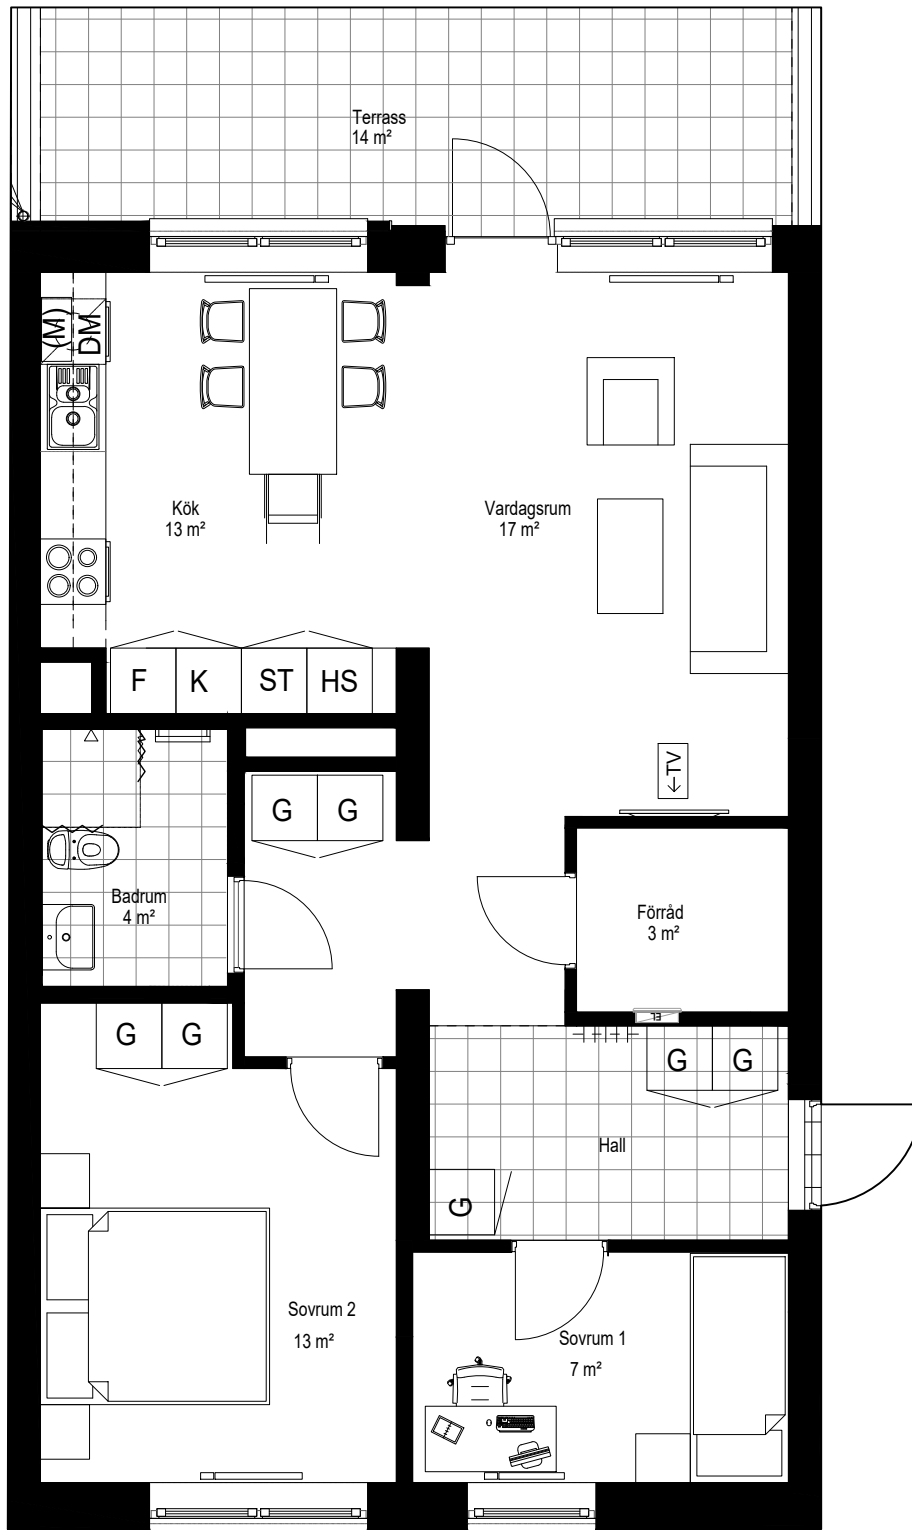

75 m<sup>2</sup>

Skattegården 101 24H06101010

Skattegården 102 24H06102010

Rätt till ändringar förbehålles och ytangivelser är preliminära.

OBS! Kvadratmeter utgör inte hela bostadsytan

SKALA 1:100

## Generell Symbolförklaring

L	Linneskåp	KF	Kyl och frys	Bänkskiva m överskåp	
G	Garderob	U	U Spishäll med underbyggnadsugn	KLK	Klädkammare
ST	Städskåp	(M)	Plats för mikrovågsugn	Klädhängare	
EL	Skåp för el/data	DM	Diskmaskin under diskbänk	TV	Förstärkt vägg där TV förekommer
K	Kyl	HS	Högskåp	Duschdraperi	
F	Frys				