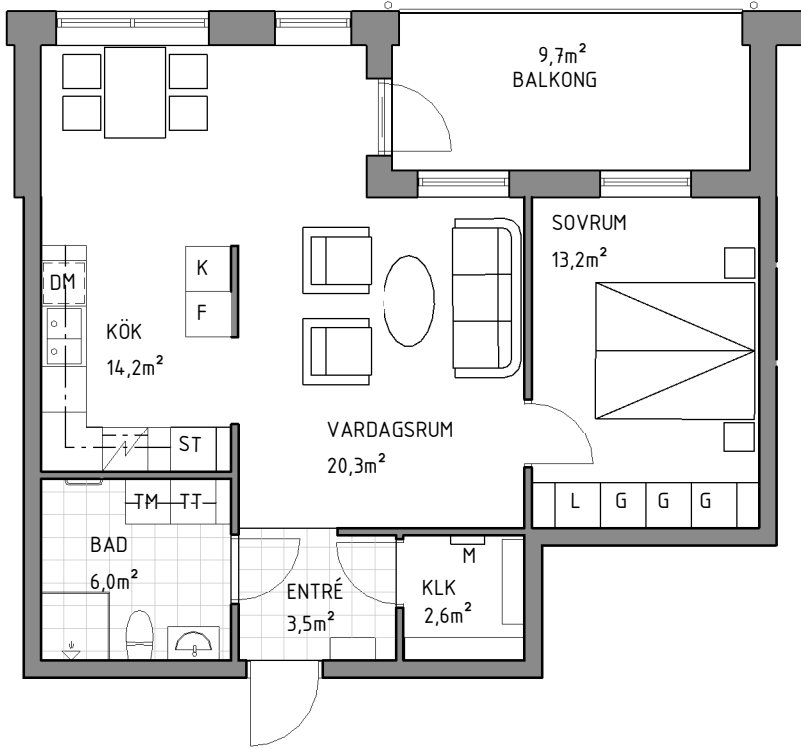

VALLA FOLKETS PARK
 GÖSTRINGSGATAN 1
 07P01001024
 LGH 2 ROK 61 m²
 Rumshöjd ca 2,5 m

FÖRKLARINGAR

- K KYL
- F FRYS
- K/F KYL/FRYS
- SPISHÄLL MED UGN
- DM DISKMASKIN
- TM TVÄTTMASKIN
- TT TORKTUMLARE
- G GARDEROB
- ST STÄDSKÅP
- L LINNESKÅP
- DUSCH
- M MEDIA

SEKTION

0 1 2 3 4 5m

SKALA 1:100

ORIENTERINGSGIFUR